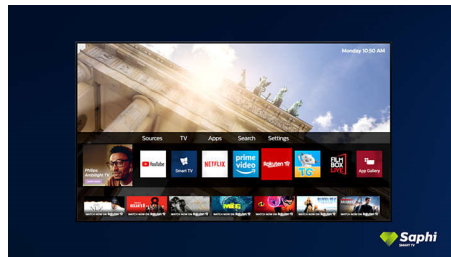

SAPHI Smart TV

SAPHI ist ein schnelles, intuitives Betriebssystem, mit dem die Verwendung Ihres Philips Smart TV ein ganz besonderes Erlebnis wird. Genießen Sie hervorragende Bildqualität und erhalten Sie mit einem Klick Zugriff auf eine klare Menüführung. Bedienen Sie Ihren Fernseher mit Leichtigkeit und navigieren Sie schnell zu den beliebtesten

Philips Smart TV-Apps wie YouTube, Netflix und viele mehr.

Kristallklarer Klang

Kristallklarer Klang aus Full-Range-Lautsprechern.

Kräftiger Bass

Kristallklare Dialoge. Kräftiger Bass.

Pixel Precise Ultra HD

Die Schönheit eines 4K Ultra HD-Fernsehers zeigt sich in jedem Detail. Philips Pixel Precise Ultra HD konvertiert jedes Bild in beeindruckende UHD-Auflösung auf Ihrem Bildschirm. Genießen Sie flüssige, scharfe Bilder und hervorragende Kontraste. Erleben Sie dunklere Schwarz- und hellere Weißtöne, lebendige Farben und natürliche Hauttöne – jedes Mal und von jeder Quelle.