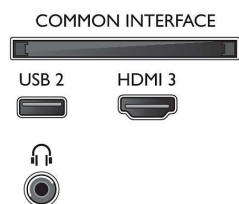

Tuner/Empfang/Übertragung

- Digitales Fernsehen: DVB-T/T2/T2-HD/C/S/S2
- Videowiedergabe: NTSC, PAL, Secam
- MPEG-Unterstützung: MPEG2, MPEG4
- TV-Programmführer*: 8-Tage-EPG
- Signalstärkeanzeige

- Videotext: 1.000 Seiten Hypertext
- HEVC-Unterstützung

Connections

Side

Rear

Bottom

Daten

- Menü-Taste, On-Screen-Benutzerhandbuch
- Upgradefähige Firmware: Assistent für autom. Firmware-Akt., Firmware-Upgrade über USB, Online-Aktualisierung der Firmware
- Bildschirmformat-Anpassung: Erweitert – Verschieben, Basic – Bildschirm ausfüllen, Vollbild, Zoom, Stretch, Breitbild
- Philips TV Remote App*: Apps, Programme, Steuerung, NowOnTV, TV-Guide, Video-on-Demand