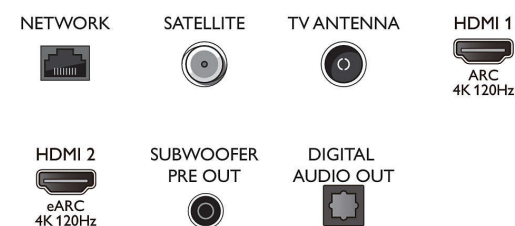

Tuner/Empfang/Übertragung

- Digitales Fernsehen: DVB-T/T2/T2-HD/C/S/S2
- TV-Programmführer*: 8-Tage-EPG
- Signalstärkeanzeige

Connections

Side

Bottom

4K UHD OLED Android TV – Sound von Bowers & Wilkins

Sound von Bowers & Wilkins Fernseher mit 4-seitigem Ambilight, P5 Dual Picture Engine mit KI, 164 cm (65") Android TV