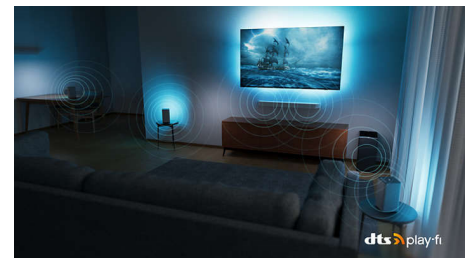

Kompatibel mit DTS Play-Fi

Mit dem kabellosen Philips Heimsystem mit DTS Play-Fi können Sie im Handumdrehen eine Verbindung zu kompatiblen kabellosen Lautsprechern in Ihrem Zuhause herstellen. Hören Sie sich den Film in der Küche an, während Sie einen Snack zubereiten. Geben Sie Musik überall wieder. Bleiben Sie beim Spiel auf dem Laufenden und hören Sie die Kommentare, wenn Sie nicht im Raum sind.

Sound by
Bowers & Wilkins

OLED+

IMAX
ENHANCED