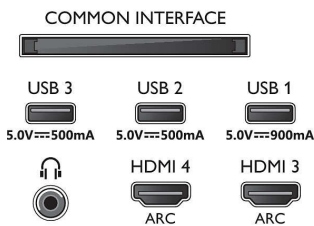

Tuner/Empfang/Übertragung

- Digitales Fernsehen: DVB-T/T2/T2-HD/C/S/S2
- TV-Programmführer*: 8-Tage-EPG
- Signalstärkeanzeige

Connections

Side

Bottom

4K UHD OLED Android TV – Sound von Bowers & Wilkins

Sound von Bowers & Wilkins Fernseher mit 4-seitigem Ambilight, P5 Dual Picture Engine mit KI, 164 cm (65") Android TV