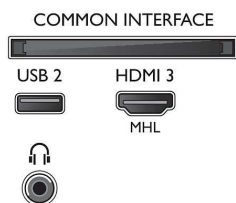

Ton

- Ausgangsleistung (RMS): 20 W
- Verbesserung der Soundqualität: Incredible Surround, Klarer Klang, Automatischer Lautstärkepegel, Smart Sound

Anschlüsse

- Anzahl HDMI-Anschlüsse: 3
- HDMI-Funktionen: Audio-Rückkanal
- Anzahl der Komponenteneingänge (YPbPr): 1
- EasyLink (HDMI-CEC): Weiterleitung der Fernbedienungssignale, System-Audiosteuerung, System Standby-Modus, Pixel Plus-Link (Philips)*, System-Start
- Anzahl der USB-Anschlüsse: 2
- Kabellose Verbindung: Integriertes WiFi 802.11n 2x2, Wi-Fi Direct
- Weitere Anschlüsse: Antenne IEC75, Satellitenanschluss, Common Interface Plus (CI+), Digitaler Audio-Ausgang (optisch), Ethernet-LAN RJ-45, Linker/rechter Audio-Eingang, Kopfhörerausgang

Zubehör

- Mittelgeliefertes Zubehör: Fernbedienung, 2 AAA-Batterien, Netzkabel, Kurzanleitung, Broschüre zu rechtlichen und Sicherheitsinformationen, Standfuß

Abmessungen

- Gerätebreite: 1462,3 mm
- Gerätehöhe: 854 mm
- Gerätetiefe: 87,5 mm
- Produktgewicht: 24,5 kg
- Gerätebreite (inkl. Fuß): 1462,3 mm
- Gerätehöhe (inkl. Fuß): 906,7 mm
- Gerätetiefe (inkl. Fuß): 271,5 mm
- Produktgewicht (inkl. Standfuß): 26,2 kg
- Verpackungsbreite: 1598 mm
- Verpackungshöhe: 995 mm
- Verpackungstiefe: 185 mm
- Gewicht (inkl. Verpackung): 32,71 kg
- Kompatible Wandhalterung: 400 x 200 mm
- Breitenabstand des Standfußes: 777,1 mm

Connections

Side

Rear

Bottom

Ausstellungsdatum
2023-08-29

Version: 14.1.1

EAN: 87 18863 01238 3

© 2023 Koninklijke Philips N.V.
Alle Rechte vorbehalten.