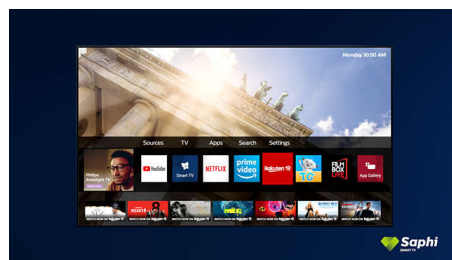

Soundbase

Ein kleiner Fernseher hat noch nie so gut geklungen. Hören Sie jedes Detail mit perfekter Klarheit und kräftigen Bässen. Mehrere mittlere, hohe und niedrige Treiber sorgen für eine hervorragende Klangqualität und erwecken Ihre Filme, Shows, Spiele und Musik zum Leben. Es kommt noch besser: Die kabellose Bluetooth-Verbindung macht die Wiedergabe Ihrer Lieblingstitel und von Wiedergabelisten in erstklassigem Sound unglaublich einfach.

Full HD LED TV

Mit Full HD erreicht HD eine neue Stufe. Mit noch schärferen Bildern und höherer

Helligkeit, besserem Kontrast und realistischen Farben macht Ihr Full HD-Bildschirm Ihr Fernseherlebnis besser als jemals zuvor.

Pixel Plus HD

Philips Pixel Plus HD optimiert die Bildqualität für gestochen scharfe Bilder mit tollen Kontrasten. Egal ob Sie Online-Inhalte streamen oder Kabel-Fernsehen ansehen, Sie erhalten immer schärfere Bilder mit dunkleren Schwarz- und helleren Weißtönen.

Micro Dimming Pro

Micro Dimming Pro optimiert Kontraste auf Ihrem Fernseher basierend auf den Lichtverhältnissen in Ihrem Zimmer. Dank der speziellen Software, die das Bild in 6400 unterschiedlichen Zonen analysiert, können Sie perfekte Kontraste und eine hervorragende Bildqualität für ein wahrhaft lebensechtes visuelles Erlebnis genießen – Tag und Nacht.

SAPHI

SAPHI ist ein schnelles, intuitives Betriebssystem, mit dem die Verwendung Ihres Philips Smart TV ein ganz besonderes

Erlebnis wird. Genießen Sie hervorragende Bildqualität und erhalten Sie mit einem Klick Zugriff auf eine klare Menüführung. Bedienen Sie Ihren Fernseher mit Leichtigkeit und navigieren Sie schnell zu den beliebtesten Philips Smart TV-Apps wie YouTube, Netflix und viele mehr.

Philips App Gallery

Die Philips App Gallery ist eine umfassende Sammlung von Online-Apps, auf die Sie zugreifen können, sobald Sie Ihren Smart TV mit dem Internet verbunden haben. So einfach ist das! Schalten Sie einfach Ihren Fernseher ein, stellen Sie eine Internetverbindung her, und entdecken Sie eine neue Ära der Unterhaltung im Internet.

Soundkomplettlösung

Ein kleiner Fernseher hat noch nie so gut geklungen. Hören Sie jedes Detail mit perfekter Klarheit und kräftigen Bässen. Mehrere mittlere, hohe und niedrige Treiber sorgen für eine hervorragende Klangqualität und erwecken Ihre Filme, Shows, Spiele und Musik zum Leben. Es kommt noch besser: Die kabellose Bluetooth-Verbindung macht die Wiedergabe Ihrer Lieblingstitel und von Wiedergabelisten in erstklassigem Sound unglaublich einfach.

Bluetooth-fähig

Bluetooth-fähig. Erwecken Sie Ihre Wiedergabelisten zum Leben.