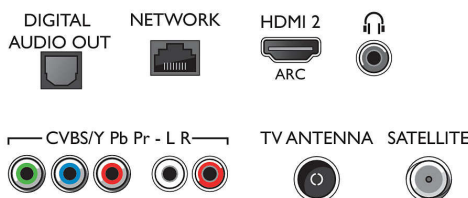

Connections

Side

Rear

Ausstellungsdatum
2023-10-15

Version: 8.0.1

EAN: 87 18863 01627 5

© 2023 Koninklijke Philips N.V.
Alle Rechte vorbehalten.

Technische Daten können ohne vorherige Ankündigung geändert werden. Die Marken sind Eigentum von Koninklijke Philips N.V. oder der jeweiligen Firmen.