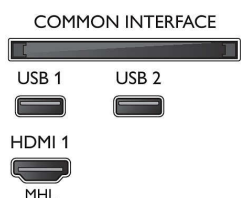

Power

- Netzstrom: AC: 220 bis 240 V, 50/60 Hz
- Umgebungstemperatur: 5 °C bis 35 °C
- Standby-Stromverbrauch: $\leq 0,3\text{ W}$
- Energieeffizienzklasse: A+
- Stromversorgung mit EU-Energie-Label: 31 W
- Energiesparfunktionen: Sleep-Timer, Eco-Modus, Bildabschaltung (bei Radiobetrieb)
- Stromverbrauch (ausgeschaltet): N/V
- Jährlicher Energieverbrauch: 46 kWh
- Bleihaltig: Ja*
- Quecksilbergehalt: 0 mg

Zubehör

- Mitgeliefertes Zubehör: Fernbedienung, 2 AAA-Batterien, Netzkabel, Kurzanleitung, Broschüre zu rechtlichen und Sicherheitsinformationen, Standfuß

Farbe und Design

- Vorderseite des Fernsehers: White High Gloss

Abmessungen

- Gerätebreite: 731,6 mm
- Gerätehöhe: 514,5 mm
- Gerätetiefe: 58,9 mm
- Produktgewicht: 5,9 kg
- Gerätebreite (inkl. Fuß): 731,6 mm
- Gerätehöhe (inkl. Fuß): 514,5 mm
- Gerätetiefe (inkl. Fuß): 170,0 mm
- Produktgewicht (inkl. Standfuß): 5,9 kg
- Verpackungsbreite: 798 mm
- Verpackungshöhe: 593 mm
- Verpackungstiefe: 224 mm
- Gewicht (inkl. Verpackung): 7,4 kg
- Breitenabstand des Standfußes: 287,7 mm

Connections

Side