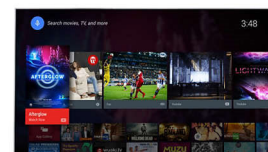

Quad Core und Android

Der Philips Quad Core-Prozessor trifft auf die Leistung von Android – das sorgt für ein aufregendes Spielerlebnis. Mit Android auf Ihrem Fernseher können Sie schnell und intuitiv durch Apps navigieren, sie starten und Videos abspielen.