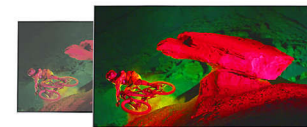

Premium Color

Philips Premium Color vereint einen, um 85 % erweiterten Farbumfang, mit der Verarbeitung von 4 Billionen Farben. Mit einer um ein Vielfaches höheren Farbauflösung und brillanten, satten Farben vergessen Sie völlig, dass Sie einen Bildschirm ansehen.