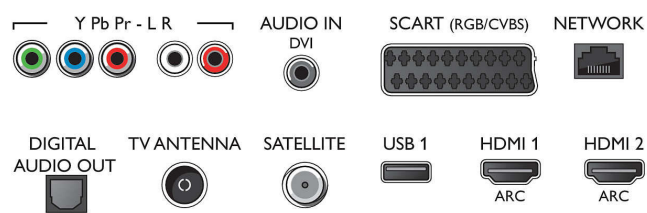

- Videoeingänge auf HDMI3/4: Bis zu 1.920 x 1.080 FHD bei 60 Hz, Bis zu 4K UHD 3.840 x 2.160 bei 30 Hz

Tuner/Empfang/Übertragung

- Digitales Fernsehen: DVB-T/T2/T2-HD/C/S/S2
- Videowiedergabe: NTSC, PAL, Secam
- MPEG-Unterstützung: MPEG2, MPEG4
- TV-Programmführer*: 8-Tage-EPG
- Signalstärkeanzeige

Connections

Side

Rear

Daten

- Videotext: 1.000 Seiten Hypertext
- HEVC-Unterstützung

Android TV

- Betriebssystem: Android™ 6.0 (Marshmallow)
- Vorinstallierte Apps: Google Play Movies*, Google Play Music*, Google-Suche, YouTube
- Speicherkapazität (Flash): 16 GB*, Erweiterbar über USB-Speichergerät