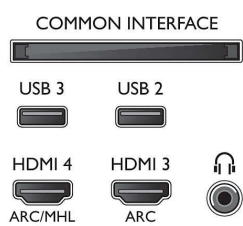

Daten

Ambilight

- Ambilight-Funktionen: Integriertes Ambilight+Hue, Ambilight Musik, Spielmodus, Anpassung an die Wandfarbe, Lounge-Modus
- Ambilight-Version: 3-seitig

Bild/Anzeige

- Bildformat: 16:9
- Bildschirmgröße diagonal (Zoll): 65 Zoll
- Bildschirmgröße diagonal (cm): 164 cm
- Anzeige: 4K Ultra HD LED
- Auflösung des Displays: 3.840 x 2.160

- Helligkeit: 400 cd/m²

- Picture Engine: Pixel Precise Ultra HD
- Bildoptimierung: Micro Dimming Pro, Ultra Resolution, Perfect Natural Motion
- Spitzenluminanzverhältnis: 65 %

Unterstützte Display-Auflösung

- Computereingänge auf HDMI1/2: Bis zu 4K UHD 3.840 x 2.160 bei 60 Hz
- Computereingänge auf HDMI3/4: Bis zu 4K UHD 3.840 x 2.160 bei 30 Hz, Bis zu 1.920 x 1.080 FHD bei 60 Hz

- Videoeingänge auf HDMI 1/2: Bis zu 4K UHD 3.840 x 2.160 bei 60 Hz

- Videoeingänge auf HDMI3/4: Bis zu 1.920 x 1.080 FHD bei 60 Hz, Bis zu 4K UHD 3.840 x 2.160 bei 30 Hz

Tuner/Empfang/Übertragung

- Digitales Fernsehen: DVB-T/T2/T2-HD/C/S/S2
- Videowiedergabe: NTSC, PAL, Secam
- MPEG-Unterstützung: MPEG2, MPEG4
- TV-Programmführer*: 8-Tage-EPG
- Signalstärkeanzeige

Connections

Side