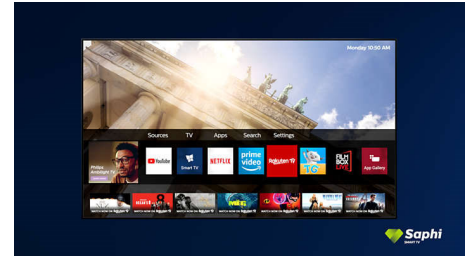

### SAPHI Smart TV

SAPHI ist ein schnelles, intuitives Betriebssystem, mit dem die Verwendung Ihres Philips Smart TV ein ganz besonderes Erlebnis wird. Genießen Sie hervorragende Bildqualität und erhalten Sie mit einem Klick Zugriff auf eine klare Menüführung. Bedienen Sie Ihren Fernseher mit Leichtigkeit und navigieren Sie schnell zu den beliebtesten Philips Smart TV-Apps wie YouTube, Netflix und viele mehr.