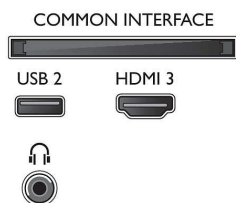

Connections

Side