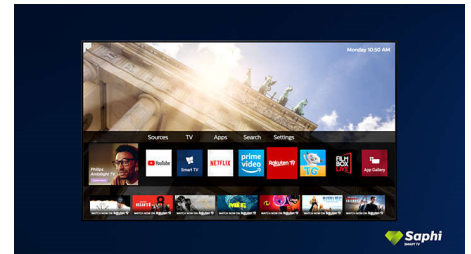

SAPHI TV Collection

Philips TV Collection. Netflix, Prime Video und vieles mehr.