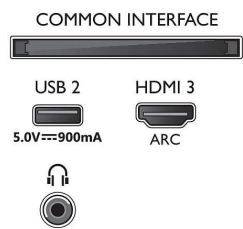

Connections

Side

Bottom

4K UHD LED Smart TV

164 cm (65") Fernseher mit Ambilight Unterstützung gängiger HDR-Formate, P5 Perfect Picture Engine, Alexa built-in

Daten

Smart TV-Funktionen

- Benutzerinteraktion: SimplyShare, Bildschirmspiegelung
- Interactive TV: HbbTV
- Programm: Pause TV, USB-Aufnahme*
- SmartTV-Apps*: Online-Videoshops, Offener Web-Browser, TV on Demand, YouTube, Netflix TV
- Einfache Installation: Automatisches Erkennen von Philips Geräten, Netzwerkinstallationsassistent, Einstellungsassistent
- Einfache Bedienung: Benutzerfreundliche Smart-Menü-Taste, On-Screen-Benutzerhandbuch
- Upgradefähige Firmware: Assistent für autom. Firmware-Akt., Firmware-Upgrade über USB, Online-Aktualisierung der Firmware
- Bildschirmformat-Anpassung: Erweitert – Verschieben, Basic – Bildschirm ausfüllen, Vollbild, Zoom, Stretch, Breitbild
- Sprachassistent*: Amazon Alexa built-in, Fernbedienung mit Mikrofon