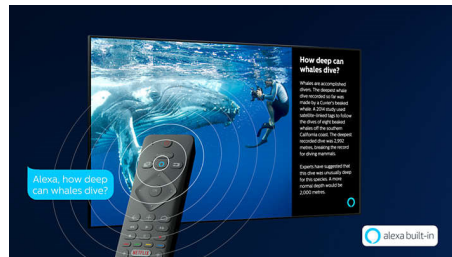

Sprachsteuerung

Jetzt können Sie Ihren Philips Smart TV per Sprachsteuerung bedienen. Wechseln Sie den Sender, öffnen Sie Ihre Spielekonsole und bedienen Sie Smart-Home-Geräte wie Lampen und Thermostate, indem Sie Alexa darum bitten. All das und mehr ist möglich – mit Alexa.

65PUS7805/12