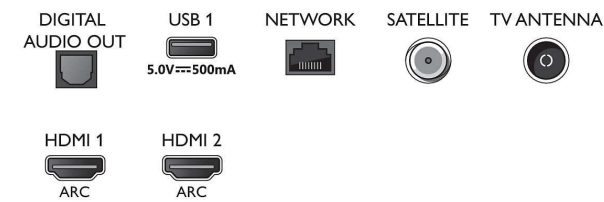

Connections

Side

Bottom

4K UHD LED Smart TV

164 cm (65") Fernseher mit Ambilight Unterstützung gängiger HDR-Formate, P5 Perfect Picture Engine, Alexa built-in

Daten

Smart TV-Funktionen

- Benutzerinteraktion: SimplyShare, Bildschirmspiegelung
- Interactive TV: HbbTV
- Programm: Pause TV, USB-Aufnahme*
- SmartTV-Apps*: Online-Videoshops, Offener Web-Browser, TV on Demand, YouTube, Netflix TV
- Einfache Installation: Automatisches Erkennen von Philips Geräten, Netzwerkinstallationsassistent, Einstellungsassistent
- Einfache Bedienung: Benutzerfreundliche Smart-Menü-Taste, On-Screen-Benutzerhandbuch
- Upgradefähige Firmware: Assistent für autom. Firmware-Akt., Firmware-Upgrade über USB, Online-Aktualisierung der Firmware
- Bildschirmformat-Anpassung: Erweitert – Verschieben, Basic – Bildschirm ausfüllen, Vollbild, Zoom, Stretch, Breitbild
- Sprachassistent*: Amazon Alexa built-in, Fernbedienung mit Mikrofon