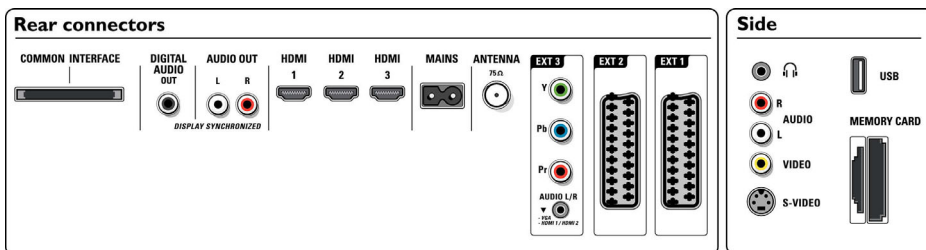

- Natural Motion, Dynamische Kontrastoptimierung, 1080p bei 50/60 Hz, 1080p bei 24/25/30 Hz, 3:2- bis 2:2-Bewegungs-Pulldown, 3D-Kammfilter, Active Control + Lichtsensor, Jagged Line Suppression, Progressive Scan, Pulse-Killer-Chip, Widescreen Plus, 100 Hz Clear LCD, Doppelte Bildrate
- Kontrastverhältnis (Standard): 1200:1
- Bildschirmtyp: Full HD-LCD-Display, W-UXGA Act. Matrix
- Dynamischer Bildschirmkontrast: 8.000:1
- Reaktionszeit (Standard): 3 (BEW Äquiv.) ms
- Betrachtungswinkel: 176 ° (H)/176 ° (V)
- Bildschirmoptimierung: Nicht reflektierender Bildschirm
- Farboptimierung: 4 Billionen Farben (14 Bit RGB)

Unterstützte Display-Auflösung

- Computerformate: 640 x 480, 60 Hz, 800 x 600, 60 Hz, 1.024 x 768, 60 Hz, 1.280 x 768, 60 Hz, 1.360 x 768, 60 Hz, 1920 x 1080i, 60 Hz, 1920 x 1080p, 60 Hz
- Videoformate: 480i, 60 Hz, 480p, 60 Hz, 576i, 50 Hz, 576p, 50 Hz, 720p bei 50/60 Hz, 1.080i, 50, 60 Hz, 1080p bei 24/25/30 Hz, 1080p bei 24/50/60 Hz

Tuner/Empfang/Übertragung

- Antenneneingang: 75 Ohm koaxial (IEC75)
- Frequenzbänder: Hyperband, S-Kanal, UHF, VHF
- TV-System: DVB COFDM 2 K/8 K
- Digitales Fernsehen: DVB-T*
- Videowiedergabe: NTSC, Secam, PAL