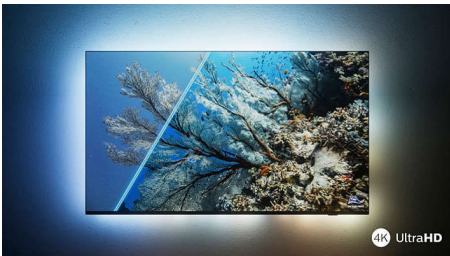

PHILIPS

4K UHD LED Android TV

TV mit 3-seitigem Ambilight Unterstützung gängiger HDR-Formate, P5 Picture Engine 120 Hz, 189 cm (75")
Android TV

Besonderheiten

The One – mit Ambilight.

Mit Philips Ambilight wird das brillante Fernseherlebnis eines Philips Fernsehers noch besser! LED-Lichter am Rand des Fernsehers leuchten und wechseln die Farbe in perfekter Synchronisierung mit den Farben auf dem Bildschirm oder Ihrer Musik. Ambilight ist so warm und beeindruckend, dass Sie keinen Fernseher mehr ohne möchten.

Lebendige HDR-Bildqualität.

Möchten Sie für jede Szene ein perfektes Bild erleben? Der Philips 4K UHD TV ist mit allen gängigen HDR-Formaten kompatibel, sodass Sie brillante, scharfe Bilder erhalten. Sie sehen selbst in dunklen und hellen Umgebungen jedes Detail.