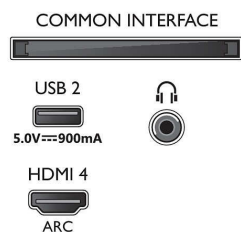

4K UHD LED Android TV

TV mit 3-seitigem Ambilight Unterstützung gängiger HDR-Formate, P5 Picture Engine 120 Hz, 189 cm (75")
Android TV

75PUS8807/12

Daten

Ambilight

- Ambilight-Funktionen: Integriertes Ambilight+Hue, Ambilight Musik, Spielmodus, Anpassung an die Wandfarbe, Lounge-Modus, AmbiWakeUp, AmbiSleep, Philips Wireless Lautsprecher für zuhause, Ambilight Aurora, Ambilight Bootup Animation
- Ambilight-Version: 3-seitig

Bild/Anzeige

- Bildschirmgröße diagonal (cm): 189 cm

- Anzeige: 4K Ultra HD LED
- Auflösung des Displays: 3.840 x 2.160
- Native Aktualisierungsrate: 120 Hz
- Picture Engine: P5 Perfect Picture Engine
- Bilddoptimierung: Dolby Vision, HDR10+, Micro Dimming Pro, Filmmaker-Modus, Natural Motion, Wide Color Gamut 90 % DCI/P3, CalMAN Ready
- Bildschirmgröße diagonal (Zoll): 75 Zoll

Bildschirmeingangsauflösung

- Aktualisierungsrate (Auflösung): 576p, 50 Hz,

640 x 480, 60 Hz, 720p, 50 Hz, 60 Hz, 2560 x 1440, 60 Hz, 120 Hz, 1.920 x 1.080p, 24 Hz, 25 Hz, 30 Hz, 50 Hz, 3.840 x 2.160p, 24 Hz, 25 Hz, 30 Hz, 50 Hz, , 60 Hz, 100 Hz, 120Hz.

Tuner/Empfang/Übertragung

- Digitales Fernsehen: DVB-T/T2/T2-HD/C/S/S2
- TV-Programmführer*: 8-Tage-EPG
- Signalstärkeanzeige

Connections

Side