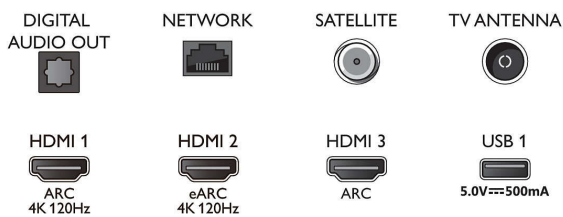

Bild/Anzeige

- Bildschirmgröße diagonal (cm): 189 cm

- Anzeige: 4K Ultra HD LED
- Auflösung des Displays: 3.840 x 2.160
- Native Aktualisierungsrate: 120 Hz
- Picture Engine: P5 Perfect Picture Engine
- Bilddoptimierung: Dolby Vision, HDR10+, Micro Dimming Pro, Filmmaker-Modus, Natural Motion, Wide Color Gamut 90 % DCI/P3, CalMAN Ready
- Bildschirmgröße diagonal (Zoll): 75 Zoll

Tuner/Empfang/Übertragung

- Digitales Fernsehen: DVB-T/T2/T2-HD/C/S/S2
- TV-Programmführer*: 8-Tage-EPG
- Signalstärkeanzeige

Connections

Side

Bottom

4K UHD LED Android TV

TV mit 3-seitigem Ambilight Unterstützung gängiger HDR-Formate, P5 Picture Engine 120 Hz, 189 cm (75")
Android TV