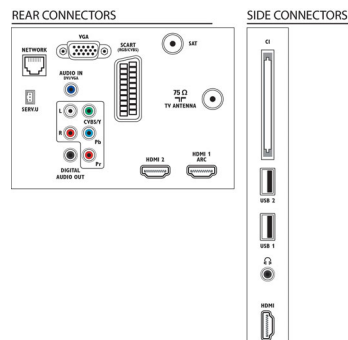

Leistung

- Netzstrom: 220 bis 240 V, 50 bis 60 Hz
- Umgebungstemperatur: 5 °C bis 35 °C
- Standby-Stromverbrauch: $\leq 0,3\text{ W}$
- Energieeffizienzklasse: A+
- Stromversorgung mit EU-Energie-Label: 42 W
- Energiesparfunktionen: Eco-Modus, Bildabschaltung (bei Radiobetrieb)
- Jährlicher Energieverbrauch: 62 kWh

Zubehör

- Mitgeliefertes Zubehör: Netzkabel, Fernbedienung, 2 AAA-Batterien, Standfuß, Kurzanleitung, Broschüre zu rechtlichen und Sicherheitsinformationen, Garantiekarte
- Optionales Zubehör: Kabelloser WiFi-USB-Adapter (PTA01)

Abmessungen

- Gerätebreite: 853,9 mm
- Gerätehöhe: 519,1 mm
- Gerätetiefe: 43 mm
- Produktgewicht: 10,1 kg
- Gerätebreite (inkl. Fuß): 853,9 mm
- Gerätehöhe (inkl. Fuß): 558,9 mm
- Gerätetiefe (inkl. Fuß): 190 mm
- Produktgewicht (inkl. Standfuß): 12,61 kg
- Verpackungsbreite: 1080 mm
- Verpackungshöhe: 633 mm
- Verpackungstiefe: 160 mm
- Gewicht (inkl. Verpackung): 15 kg
- Kompatible Wandhalterung: 200 x 200 mm

Ausstellungsdatum
2023-08-29

Version: 9.2.6

EAN: 87 12581 63359 2

© 2023 Koninklijke Philips N.V.
Alle Rechte vorbehalten.

Technische Daten können ohne vorherige Ankündigung geändert werden. Die Marken sind Eigentum von Koninklijke Philips N.V. oder der jeweiligen Firmen.

www.philips.com

* DivX Certified® für die Wiedergabe von DivX®-Videos mit bis zu 1080p HD, einschließlich Premiuminhalten.

* Der Fernseher unterstützt DVB-T-Empfang für Free-to-Air-Übertragungen. Bestimmte DVB-T-Betreiber werden möglicherweise nicht unterstützt. Eine aktuelle Liste dieser Betreiber finden Sie in den FAQs auf der Philips Support-Website. Bei einigen Betreibern sind Conditional Access und ein Abonnement erforderlich. Weitere Informationen erhalten Sie von Ihrem Betreiber.

* Energieverbrauch in kWh pro Jahr, beruhend auf dem Stromverbrauch des Fernsehers, wenn dieser 4 Stunden pro Tag an 365 Tagen in Betrieb ist. Der tatsächliche Energieverbrauch hängt davon ab, wie der Fernseher verwendet wird.