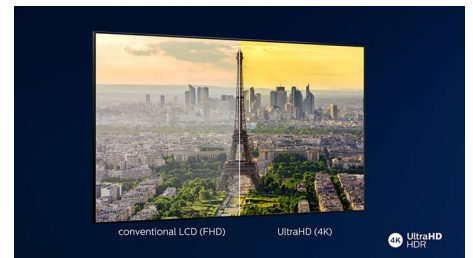

HDR10+

Mit einem Philips HDR10+ Fernseher ist die Bildqualität sogar noch intensiver und naturgetreuer. Dank dynamischer Metadaten kann Ihr Fernseher den Helligkeitsgrad von Bild zu Bild anpassen. Von hell erleuchteten Himmeln bis hin zu Tempeln im Kerzenschein – die Farben wirken natürlich. Die originalen Details bleiben erhalten. Der Kontrast ist makellos.

Design

Mattgrauer Rahmen. Schlanke Standfüße.

Kristallklarer Klang

Kristallklarer Klang aus Full-Range-Lautsprechern.

Dolby Vision-Atmos

OLED+

4K UltraHD HDR

4K UltraHD HDR