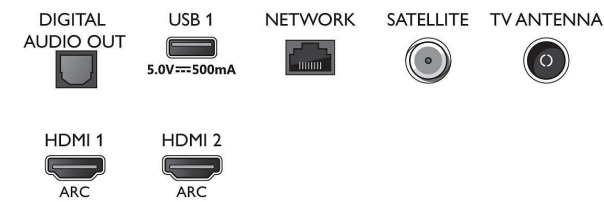

4K UHD LED Smart TV

146 cm (58") Fernseher mit Ambilight Unterstützung gängiger HDR-Formate, P5 Perfect Picture Engine, Alexa built-in

Daten

Ambilight

- Ambilight-Funktionen: Ambilight Musik, Integriertes Ambilight+Hue, Spielmodus, Lounge-Modus, Anpassung an die Wandfarbe
- Ambilight-Version: 3-seitig

Bild/Anzeige

- Bildformat: 16:9
- Bildschirmgröße diagonal (Zoll): 58 Zoll
- Bildschirmgröße diagonal (cm): 146 cm
- Anzeige: 4K Ultra HD LED
- Auflösung des Displays: 3.840 x 2.160

- Picture Engine: P5 Perfect Picture Engine
- Bildoptimierung: Ultra Resolution, Dolby Vision, HDR10+, 1700 PPI, HLG (Hybrid Log Gamma)
- Bildschirmgröße diagonal (Zoll): 58 Zoll

Unterstützte Display-Auflösung

- Computereingänge auf allen HDMI: Bis zu 4K UHD 3.840 x 2.160 bei 60 Hz, Unterstützt HDR, HDR10/ HLG
- Videoeingänge auf allen HDMI: Bis zu 4K UHD 3.840 x 2.160 bei 60 Hz, Unterstützung für HDR, HDR10/HLG (Hybrid Log Gamma), HDR10+/

Dolby Vision

Tuner/Empfang/Übertragung

- Digitales Fernsehen: DVB-T/T2/T2-HD/C/S/S2
- Videowiedergabe: PAL, Secam
- MPEG-Unterstützung: MPEG2, MPEG4
- TV-Programmführer*: 8-Tage-EPG
- Signalstärkeanzeige
- Videotext: 1.000 Seiten Hypertext
- HEVC-Unterstützung

Connections

Side

Bottom