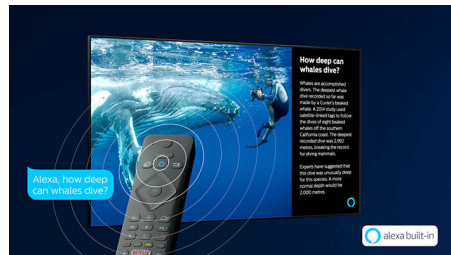

Sprachsteuerung

Jetzt können Sie Ihren Philips Smart TV per Sprachsteuerung bedienen. Wechseln Sie den Sender, öffnen Sie Ihre Spielekonsole und bedienen Sie Smart-Home-Geräte wie Lampen und Thermostate, indem Sie Alexa darum bitten. All das und mehr ist möglich – mit Alexa.

58PUS7805/12