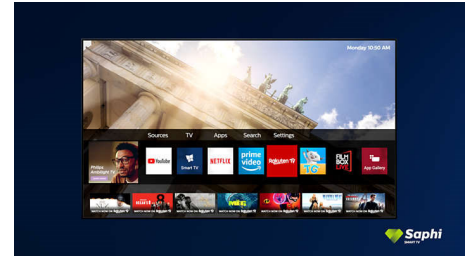

SAPHI Smart TV

SAPHI ist ein schnelles, intuitives Betriebssystem, mit dem die Verwendung Ihres Philips Smart TV ein ganz besonderes Erlebnis wird. Genießen Sie per Tastendruck Zugriff auf eine klare Menüführung. Navigieren Sie schnell zu den beliebtesten Philips Smart TV-Apps wie z. B. YouTube, Netflix und viele mehr.