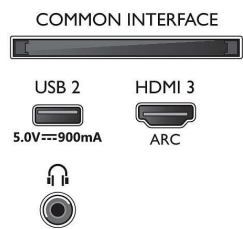

4K UHD LED Smart TV

146 cm (58") Fernseher mit Ambilight Unterstützung gängiger HDR-Formate, P5 Perfect Picture Engine, Alexa built-in

Daten

Ambilight

- Ambilight-Funktionen: Ambilight Musik, Integriertes Ambilight+Hue, Spielmodus, Lounge-Modus, Anpassung an die Wandfarbe
- Ambilight-Version: 3-seitig

Bild/Anzeige

- Bildformat: 16:9
- Bildschirmgröße diagonal (Zoll): 58 Zoll
- Bildschirmgröße diagonal (cm): 146 cm
- Anzeige: 4K Ultra HD LED
- Auflösung des Displays: 3.840 x 2.160

- Picture Engine: P5 Perfect Picture Engine
- Bildoptimierung: Ultra Resolution, Dolby Vision, HDR10+, 1700 PPI, HLG (Hybrid Log Gamma)
- Bildschirmgröße diagonal (Zoll): 58 Zoll

Unterstützte Display-Auflösung

- Computereingänge auf allen HDMI: Bis zu 4K UHD 3.840 x 2.160 bei 60 Hz, Unterstützt HDR, HDR10/ HLG
- Videoeingänge auf allen HDMI: Bis zu 4K UHD 3.840 x 2.160 bei 60 Hz, Unterstützung für HDR, HDR10/HLG (Hybrid Log Gamma), HDR10+/

Dolby Vision

Tuner/Empfang/Übertragung

- Digitales Fernsehen: DVB-T/T2/T2-HD/C/S/S2
- Videowiedergabe: PAL, Secam
- MPEG-Unterstützung: MPEG2, MPEG4
- TV-Programmführer*: 8-Tage-EPG
- Signalstärkeanzeige
- Videotext: 1.000 Seiten Hypertext
- HEVC-Unterstützung

Connections

Side