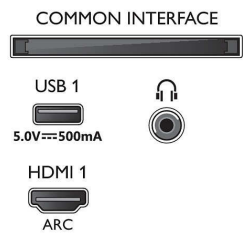

4K UHD LED Android TV

TV mit 3-seitigem Ambilight Unterstützung gängiger HDR-Formate, Dolby Vision und Dolby Atmos, 108 cm (43") Android TV

Daten

Ambilight

- Ambilight-Funktionen: Integriertes Ambilight, Spielmodus, Lounge-Modus, Anpassung an die Wandfarbe
- Ambilight-Version: 3-seitig

Bild/Anzeige

- Bildformat: 16:9
- Bildschirmgröße diagonal (cm): 108 cm
- Anzeige: 4K Ultra HD LED
- Auflösung des Displays: 3.840 x 2.160

- Native Aktualisierungsrate: 60 Hz
- Picture Engine: Pixel Precise Ultra HD
- Bildoptimierung: Dolby Vision, HLG (Hybrid Log Gamma), HDR10+ kompatibel
- Bildschirmgröße diagonal (Zoll): 43 Zoll

Bildschirmeingangsauflösung

- Aktualisierungsrate (Auflösung): 576p, 50 Hz, 640 x 480, 60 Hz, 720p, 50 Hz, 60 Hz, 2560 x 1440, 60 Hz, 1920 x 1080p, 24 Hz, 25 Hz, 30 Hz, 3840 x 2160p, 24 Hz, 25 Hz, 30 Hz, , 50 Hz,

60 Hz

Tuner/Empfang/Übertragung

- Digitales Fernsehen: DVB-T/T2/T2-HD/C/S/S2
- TV-Programmführer*: 8-Tage-EPG
- Signalstärkeanzeige
- Videotext: 1.000 Seiten Hypertext
- HEVC-Unterstützung

Android TV

- Betriebssystem: Android TV™ 11 (R)

Connections

Side