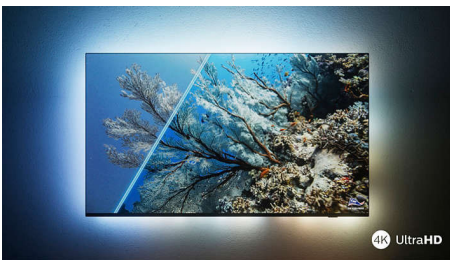

PHILIPS

4K UHD LED Android TV

TV mit 3-seitigem Ambilight Unterstützung gängiger HDR-Formate, Dolby Vision und Dolby Atmos, 108 cm (43") Android TV

Besonderheiten

43PUS8007/12

Philips Ambilight

Mit Philips Ambilight wird das brillante Fernseherlebnis eines Philips Fernsehers noch besser! LED-Lichter am Rand des Fernsehers leuchten und wechseln die Farbe in perfekter Synchronisierung mit den Farben auf dem Bildschirm oder Ihrer Musik. Ambilight ist so warm und beeindruckend, dass Sie keinen Fernseher mehr ohne möchten.

4K UHD LED TV

Genießen Sie alles, was Sie auf diesem 4K UHD LED TV sehen. Die Philips Pixel Precise Ultra HD Engine optimiert die Bildqualität für scharfe Bilder, satte Farben und flüssige Bewegungen. Sie erhalten jedes Mal das beste Fernseherlebnis.