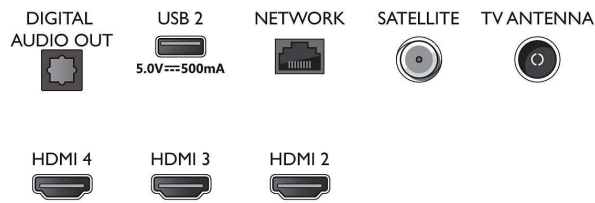

Connections

Side

Bottom

4K UHD LED Android TV

TV mit 3-seitigem AmbientLight Unterstützung gängiger HDR-Formate, Dolby Vision und Dolby Atmos, 108 cm (43") Android TV

Daten

- Vorinstallierte Apps: Amazon Prime Video, BBC iPlayer, Disney+, Netflix, YouTube
- Speicherkapazität (Flash): 16 GB*
- Gaming Cloud: Stadia