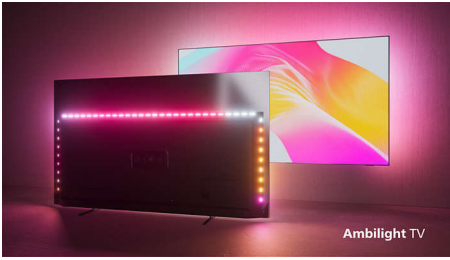

PHILIPS

4K UHD LED Android TV

TV mit 3-seitigem Ambilight Unterstützung gängiger HDR-Formate, Dolby Vision und Dolby Atmos, 108 cm (43") Android TV

Besonderheiten

43PUS8007/12

Philips Ambilight

Mit Philips Ambilight wird das brillante Fernseherlebnis eines Philips Fernsehers noch besser! LED-Lichter am Rand des Fernsehers leuchten und wechseln die Farbe in perfekter Synchronisierung mit den Farben auf dem Bildschirm oder Ihrer Musik. Ambilight ist so warm und beeindruckend, dass Sie keinen Fernseher mehr ohne möchten.

4K UHD LED TV

Genießen Sie alles, was Sie auf diesem 4K UHD LED TV sehen. Die Philips Pixel Precise Ultra HD Engine optimiert die Bildqualität für scharfe Bilder, satte Farben und flüssige Bewegungen. Sie erhalten jedes Mal das beste Fernseherlebnis.