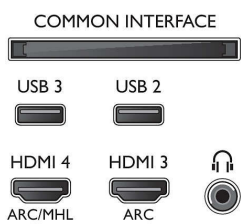

Daten

Ambilight

- Ambilight-Funktionen: Integriertes Ambilight+Hue, Ambilight Musik, Spielmodus, Anpassung an die Wandfarbe, Lounge-Modus
- Ambilight-Version: 3-seitig

Bild/Anzeige

- Bildformat: 16:9
- Bildschirmgröße diagonal (Zoll): 55 Zoll
- Bildschirmgröße diagonal (cm): 139 cm
- Anzeige: 4K Ultra HD LED
- Auflösung des Displays: 3.840 x 2.160

- Helligkeit: 400 cd/m²

- Picture Engine: Pixel Precise Ultra HD
- Bildoptimierung: Micro Dimming Pro, Ultra Resolution, Perfect Natural Motion
- Spitzenluminanzverhältnis: 65 %

Unterstützte Display-Auflösung

- Computereingänge auf HDMI1/2: Bis zu 4K UHD 3.840 x 2.160 bei 60 Hz
- Computereingänge auf HDMI3/4: Bis zu 4K UHD 3.840 x 2.160 bei 30 Hz, Bis zu 1.920 x 1.080 FHD bei 60 Hz

- Videoeingänge auf HDMI 1/2: Bis zu 4K UHD 3.840 x 2.160 bei 60 Hz
- Videoeingänge auf HDMI3/4: Bis zu 1.920 x 1.080 FHD bei 60 Hz, Bis zu 4K UHD 3.840 x 2.160 bei 30 Hz

Tuner/Empfang/Übertragung

- Digitales Fernsehen: DVB-T/T2/T2-HD/C/S/S2
- Videowiedergabe: NTSC, PAL, Secam
- MPEG-Unterstützung: MPEG2, MPEG4
- TV-Programmführer*: 8-Tage-EPG
- Signalstärkeanzeige

Connections

Side