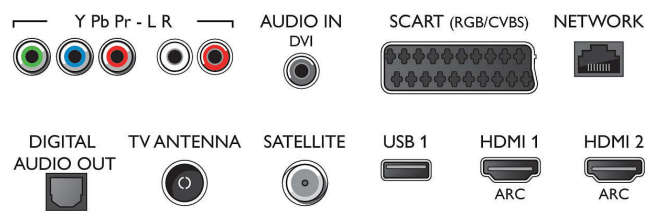

- Computereingänge auf HDMI1/2: Bis zu 4K UHD 3.840 x 2.160 bei 60 Hz
- Computereingänge auf HDMI3/4: Bis zu 4K UHD 3.840 x 2.160 bei 30 Hz, Bis zu 1.920 x 1.080 FHD bei 60 Hz

- Videoeingänge auf HDMI 1/2: Bis zu 4K UHD 3.840 x 2.160 bei 60 Hz
- Videoeingänge auf HDMI3/4: Bis zu 1.920 x 1.080 FHD bei 60 Hz, Bis zu 4K UHD 3.840 x 2.160 bei 30 Hz

Tuner/Empfang/Übertragung

- Digitales Fernsehen: DVB-T/T2/T2-HD/C/S/S2
- Videowiedergabe: NTSC, PAL, Secam
- MPEG-Unterstützung: MPEG2, MPEG4
- TV-Programmführer*: 8-Tage-EPG
- Signalstärkeanzeige

Connections

Side

Rear

Daten

- Videotext: 1.000 Seiten Hypertext
- HEVC-Unterstützung

Android TV

- Betriebssystem: Android™ 6.0 (Marshmallow)
- Vorinstallierte Apps: Google Play Movies*, Google Play Music*, Google-Suche, YouTube
- Speicherkapazität (Flash): 16 GB*, Erweiterbar über USB-Speichergerät