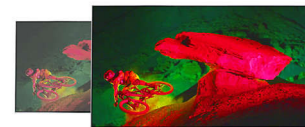

Premium Color

Philips Premium Color vereint einen, um 85 % erweiterten Farbumfang, mit der Verarbeitung von 4 Billionen Farben. Mit einer um ein Vielfaches höheren Farbauflösung und brillanten, satten Farben vergessen Sie völlig, dass Sie einen Bildschirm ansehen.