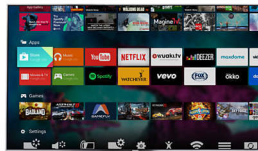

Fernsehinhalte

Der Google Play Store und die Philips App-Galerie gehen über das herkömmliche Fernsehprogramm hinaus und bieten Ihnen eine große Onlinesammlung von Filmen, Fernsehen, Musik, Apps und Spielen. 16 GB erweiterbarer Speicher bedeutet, dass Sie über genügend Platz zum Speichern Ihrer Lieblingsinhalte und zum Installieren weiterer Apps verfügen.

Offene, bogenförmige Standfüße im Metallic-Look

Erleben Sie das atemberaubende Design dieser offenen, bogenförmigen Standfüße. Die dünnen Beine sorgen für einen perfekten, architektonischen Look in Kombination mit der idealen Wölbung. Zusammen mit dem einzigartigen dunklen Chrom-Design werden Sie von der Eleganz dieses Modells begeistert sein.

Pixel Precise Ultra HD

PixelPrecise
ULTRA HD

Die Schönheit eines 4K Ultra HD TV zeigt sich in jedem Detail. Philips Pixel Precise Ultra HD konvertiert jedes Bild in beeindruckende UHD-Auflösung auf Ihrem Bildschirm. Genießen Sie flüssige, scharfe Bilder und hervorragende Kontraste. Erleben Sie dunklere Schwarz- und hellere Weißtöne, lebendige Farben und natürliche Hauttöne – jedes Mal und von jeder Quelle.