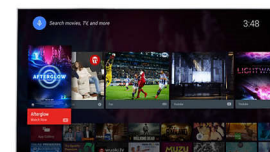

Quad Core und Android

Der Philips Quad Core-Prozessor trifft auf die Leistung von Android – das sorgt für ein aufregendes Spielerlebnis. Mit Android auf Ihrem Fernseher können Sie schnell und intuitiv durch Apps navigieren, sie starten und Videos abspielen.