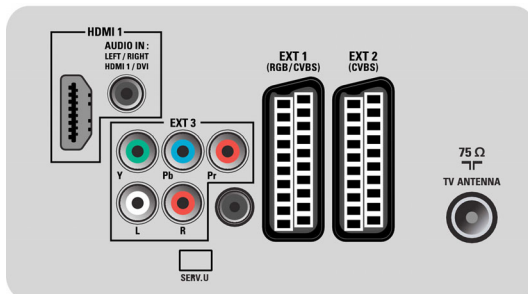

Ton

- Ausgangsleistung (RMS): 2 x 10 W
- Soundsystem: Nicam Stereo
- Verbesserung der Soundqualität: Automatischer Lautstärkepegel, Incredible Surround, Smart Sound

Anschlüsse

- Digitaler Audio-Ausgang: Koaxial (Cinch)
- Anzahl Scartanschlüsse: 2
- EasyLink (HDMI-CEC): System-Start, EasyLink, System Standby-Modus
- Vordere/seitliche Anschlüsse: HDMI V1.3, FBAS-Eingang, Linker/rechter Audio-Eingang, USB 2.0
- Ext 1 Scart: Audio links/rechts, RGB
- HDMI 1: HDMI V1.3
- Ext 2 Scart: Audio links/rechts
- Weitere Anschlüsse: SP-DIF-Ausgang (koaxial), Common Interface
- Ext 3: YPbPr, Linker/rechter Audio-Eingang

Leistung

- Netzstrom: 220 bis 240, 50 Hz
- Umgebungstemperatur: 5 °C bis 40 °C
- Standby-Stromverbrauch: 0,30 W
- Energieverbrauch (normal): 83 W

Zubehör

- Mitgeliefertes Zubehör: Standfuß, Netzkabel, Kurzanleitung, Bedienungsanleitung, Garantiezertifikat, Fernbedienung, 2 AAA-Batterien, Erklärung zur Software

Abmessungen

- Gerätebreite: 800 mm
- Gerätehöhe: 534,8 mm
- Gerätetiefe: 81 mm
- Produktgewicht: 10,2 kg
- Gerätebreite (inkl. Fuß): 800 mm
- Gerätehöhe (inkl. Fuß): 591,9 mm
- Gerätetiefe (inkl. Fuß): 220 mm
- Produktgewicht (inkl. Standfuß): 11,6 kg
- Verpackungsbreite: 980 mm
- Verpackungshöhe: 635 mm
- Verpackungstiefe: 197 mm
- Gewicht (inkl. Verpackung): 14,6 kg
- Kompatible Wandhalterung: 200 x 200 mm

Rear connectors

Side

Ausstellungsdatum
2024-01-08

Version: 8.7.4

EAN: 87 12581 46037 2

© 2024 Koninklijke Philips N.V.
Alle Rechte vorbehalten.

Technische Daten können ohne vorherige Ankündigung geändert werden. Die Marken sind Eigentum von Koninklijke Philips N.V. oder der jeweiligen Firmen.

www.philips.com