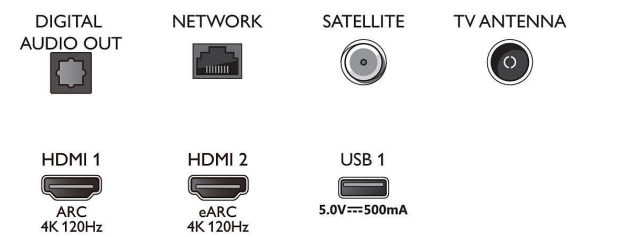

Bild/Anzeige

- Bildformat: 16:9
- Bildschirmgröße diagonal (Zoll): 75 Zoll

- Bildschirmgröße diagonal (cm): 189 cm
- Anzeige: 4K Ultra HD LED
- Auflösung des Displays: 3.840 x 2.160
- Picture Engine: P5 Intelligent Picture Engine mit KI
- Bildoptimierung: Ultra Resolution, Dolby Vision, HDR10+, CalMAN Ready, ISF-Farbmanagement, Perfect Natural Motion, Wide Color Gamut: 95 % DCI/P3, Micro Dimming Premium
- Bildschirmgröße diagonal (Zoll): 75 Zoll

75PML9506/12

Unterstützte Display-Auflösung

- Computereingänge auf HDMI1/2: Unterstützt HDMI 2.1., Unterstützt HDR, HDR10+/HLG
- Computereingänge auf HDMI3/4: Unterstützt HDMI 2.0.
- Videoeingänge auf HDMI 1/2: Unterstützt HDMI 2.1, Unterstützt HDR, HDR10+/HLG
- Videoeingänge auf HDMI3/4: Unterstützt HDMI 2.0.

Tuner/Empfang/Übertragung

- Digitales Fernsehen: DVB-T/T2/T2-HD/C/S/S2

Connections

Side

Bottom

4K UHD MiniLED Android TV

P5 Intelligent Picture Engine mit KI Dolby Atmos Sound, Fernseher mit 4-seitigem Ambilight, 189 cm (75") Android TV

Daten

- Videowiedergabe: PAL, Secam
- MPEG-Unterstützung: MPEG2, MPEG4
- TV-Programmführer*: 8-Tage-EPG
- Signalstärkeanzeige
- Videotext: 1.000 Seiten Hypertext
- HEVC-Unterstützung

Android TV

- Betriebssystem: Android TV™ 10 (Q)
- Vorinstallierte Apps: Google Play Movies*, Google Play Music*, Google-Suche, YouTube, Amazon Instant Video, BBC iPlayer, Netflix, Amazon Prime Video, Disney+, Fitness App, Spotify
- Speicherkapazität (Flash): 16 GB*