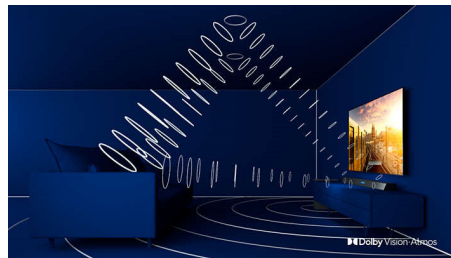

Dolby Vision + Dolby Atmos

Die Unterstützung von erstklassigem Dolby-Klang und Dolby-Videoformaten bedeutet, dass die HDR-Inhalte, die Sie sich ansehen, großartig klingen und aussehen. Genießen Sie ein Bild genau wie vom Regisseur gewollt und erleben Sie einen raumfüllenden klaren und tiefen Sound.