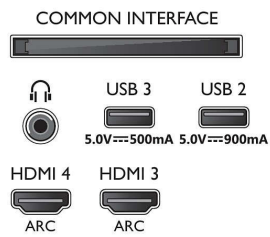

4K UHD MiniLED Android TV

P5 Intelligent Picture Engine mit KI Dolby Atmos Sound, Fernseher mit 4-seitigem Ambilight, 189 cm (75") Android TV

Daten

Ambilight

- Ambilight-Funktionen: Integriertes Ambilight+Hue, Ambilight Musik, Spielmodus, Anpassung an die Wandfarbe, Lounge-Modus, AmbiWakeup, AmbiSleep, Philips Wireless Lautsprecher für zuhause
- Ambilight-Version: 4-seitig

Bild/Anzeige

- Bildformat: 16:9
- Bildschirmgröße diagonal (Zoll): 75 Zoll

- Bildschirmgröße diagonal (cm): 189 cm
- Anzeige: 4K Ultra HD LED
- Auflösung des Displays: 3.840 x 2.160
- Picture Engine: P5 Intelligent Picture Engine mit KI
- Bildoptimierung: Ultra Resolution, Dolby Vision, HDR10+, CalMAN Ready, ISF-Farbmanagement, Perfect Natural Motion, Wide Color Gamut: 95 % DCI/P3, Micro Dimming Premium
- Bildschirmgröße diagonal (Zoll): 75 Zoll

75PML9506/12

Unterstützte Display-Auflösung

- Computereingänge auf HDMI1/2: Unterstützt HDMI 2.1., Unterstützt HDR, HDR10+/HLG
- Computereingänge auf HDMI3/4: Unterstützt HDMI 2.0.
- Videoeingänge auf HDMI 1/2: Unterstützt HDMI 2.1, Unterstützt HDR, HDR10+/HLG
- Videoeingänge auf HDMI3/4: Unterstützt HDMI 2.0.

Tuner/Empfang/Übertragung

- Digitales Fernsehen: DVB-T/T2/T2-HD/C/S/S2

Connections

Side