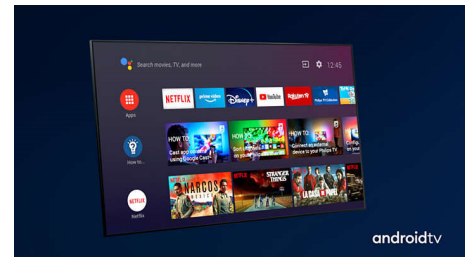

Einfach clever. Android TV

Ihr Philips Android TV liefert Ihre gewünschten Inhalte, wann Sie es möchten. Sie können den Startbildschirm mit Ihren Lieblingsapps so anpassen, dass Sie ganz einfach mit dem Streamen von Filmen und Serien, die Sie lieben, beginnen können. Oder machen Sie dort weiter, wo Sie aufgehört haben.