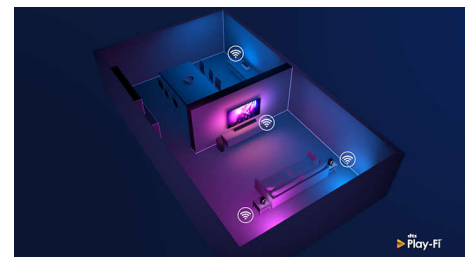

Kompatibel mit DTS Play-Fi

Mit DTS Play-Fi auf Ihrem Philips Fernseher können Sie in jedem Raum eine Verbindung zu kompatiblen Lautsprechern herstellen. Sie haben kabellose Lautsprecher in der Küche? Hören Sie den Film, während Sie einen Snack zubereiten, oder bleiben Sie mit den Sportkommentaren auf dem Laufenden, während Sie Getränke für alle holen.