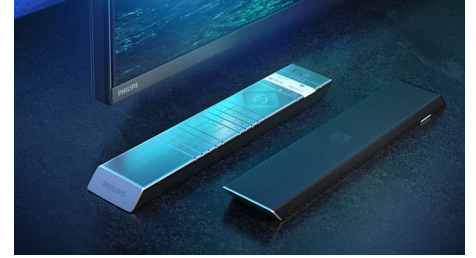

Erstklassige Materialien

Dieser Fernseher besteht aus hochwertigen Materialien, wo immer Sie hinsehen. Die polierten Metallkanten der Füße stehen im Kontrast zum gebürsteten Metallrahmen. Die Fernbedienung mit weichem strukturierten Leder auf der Rückseite ist ebenso schön zu halten wie anzusehen.