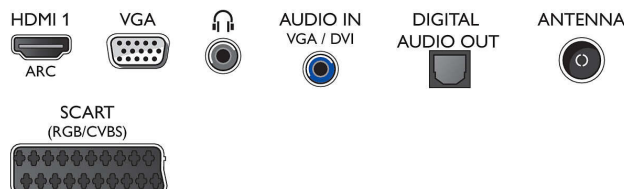

Ton

- Ausgangsleistung (RMS): 5 W
- Verbesserung der Soundqualität: Incredible Surround, Klarer Klang, Automatischer

Lautstärkepegel, Dynamic Bass Enhancement

Anschlüsse

- Anzahl HDMI-Anschlüsse: 1
- EasyLink (HDMI-CEC): Weiterleitung der Fernbedienungssignale, System-Audiosteuerung, System Standby-Modus, Automatische Untertitelverschiebung (Philips)*, Pixel Plus-Link (Philips)*, System-Start
- Anzahl der Scartanschlüsse (RGB/CVBS): 1
- Anzahl der USB-Anschlüsse: 1
- Weitere Anschlüsse: CI+1.3-zertifiziert, Satellitenanschluss, Antenne IEC75, Common Interface Plus (CI+), PC-VGA-Eingang, Audio-Eingang (VGA/DVI), Digitaler Audio-Ausgang (optisch), Kopfhörerausgang, Service-Anschluss

Zubehör

- Mitgeliefertes Zubehör: Fernbedienung, Standfuß, Netzkabel, Kurzanleitung, Broschüre zu rechtlichen und Sicherheitsinformationen, Garantiekarte

Abmessungen

- Gerätebreite: 550 mm
- Gerätehöhe: 346 mm
- Gerätetiefe: 56 mm
- Produktgewicht: 3,3 kg
- Gerätebreite (inkl. Fuß): 550 mm
- Gerätehöhe (inkl. Fuß): 387 mm
- Gerätetiefe (inkl. Fuß): 145 mm
- Produktgewicht (inkl. Standfuß): 3.5 kg
- Verpackungsbreite: 630 mm
- Verpackungshöhe: 420 mm
- Verpackungstiefe: 114 mm
- Gewicht (inkl. Verpackung): 4,85 kg
- Kompatible Wandhalterung: 75 x 75 mm

Connections

Side

Rear

Ausstellungsdatum
2024-01-06

Version: 7.0.1

EAN: 87 12581 70848 1

© 2024 Koninklijke Philips N.V.
Alle Rechte vorbehalten.

Technische Daten können ohne vorherige Ankündigung geändert werden. Die Marken sind Eigentum von Koninklijke Philips N.V. oder der jeweiligen Firmen.