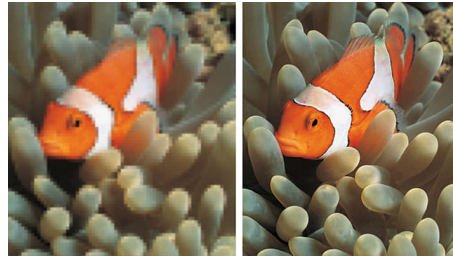

Pixel Plus 2 HD

Pixel Plus 2 HD bietet eine unschlagbare Kombination aus optimaler Schärfe, natürlichem Detailkontrast, besserer Tiefenwirkung, leuchtenden Farben und fließenden, natürlichen Bewegungen bei Standard- und HDTV-Fernsehern sowie Multimediageräten. Da jedes Pixel in einem eingehenden Bild besser auf die benachbarten Pixel abgestimmt wird, wirkt das Bild auch weitaus natürlicher. Artefakte in komprimierten Multimediadaten werden erkannt und minimiert, wodurch das Bild klar und gestochen scharf ist. Die digitale Rauschminderung sorgt für saubere und trotzdem gestochen scharfe Bilder.

8 ms Reaktionszeit

Die Reaktionszeit misst die Reaktion auf Signalwechsel in Millisekunden. Eine kürzere Reaktionszeit ist besser, da sie sichtbare Bildartefakte verhindert, die den Bildeindruck beim Betrachten von bewegten Bildern und Objekten stören würden. Dieses LCD-Panel verfügt über eine Reaktionszeit von 8 ms, somit können Sie am LCD-TV auch rasche Bildwechsel verfolgen.

Digital Natural Motion

Philips hat Digital Natural Motion entwickelt, um ruckartige Bildbewegungen zu unterbinden. Digital Natural Motion taxiert Bewegungen im Bild und korrigiert ruckartige Bewegungen sowohl bei Fernsehübertragungen als auch bei Filmmaterial (z. B. DVD). Genießen Sie eine höhere Form des Fernsehens dank fließender Bewegungen und ausgezeichneter Bildschärfe.

Farben und Kontrast

Lebhafte und natürliche Bilder durch fortschrittlichste Farboptimierung. Die 3 Farbkanäle (RGB) werden mittels einer 10-Bit-RGB-Verarbeitungstechnologie optimiert, die insgesamt 28,9 Milliarden Farben liefert. Sie erzeugt lebhaftere Farben und gleichzeitig exzellente Bildschärfe bei ausgezeichnetem Schwarzwert und exakter Wiedergabe von dunklen Schattierungen und Farben. Das Ergebnis ist ein helles, naturgetreues Bild mit hohem Kontrast und lebhaften Farben.

Incredible Surround-Subwoofer

Incredible Surround ist eine Audiatechnologie von Philips, die das Klangfeld deutlich vergrößert und Sie in den Sound eintauchen lässt. Incredible Surround verwendet modernste elektronische Phasenverschiebung und mischt linke und rechte Soundkanäle, um die virtuelle Entfernung zwischen beiden Lautsprechern zu vergrößern. Diese Spreizung verbessert den Stereo-Effekt ganz erheblich und erzeugt eine natürlichere Klangdimension. Incredible Surround mit integriertem Subwoofer gibt Ihnen jetzt die Möglichkeit, durch Einsatz eines integrierten Subwoofers kompletten Surround Sound mit tieferem, bassstärkerem und breiterem Klang zu erleben.

BBE

BBE High Definition-Sound ist die Kerntechnologie zur Klangoptimierung (lizenziert von BBE Sound), die eine wirklichkeitsgetreue Musikwiedergabe und eine hohe Sprachverständlichkeit mit intensiven und deutlichen Vokalen ermöglicht.

Drehbarer Standfuß