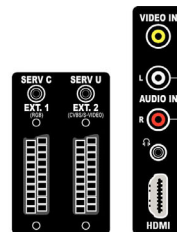

Lautsprecher

- Integrierte Lautsprecher: 2
- Lautsprecher-Typen: Integrierter Subwoofer

Anschlüsse

- Anzahl Scartanschlüsse: 2
- Ext 1 Scart: Audio links/rechts, FBAS-Ein-/Ausgang, RGB
- Ext 2 Scart: Audio links/rechts, FBAS-Ein-/Ausgang, S-Video-Eingang
- Weitere Anschlüsse: Kopfhörerausgang, Common Interface
- Ext 3: HDMI V1.3, FBAS-Eingang, Linker/rechter Audio-Eingang
- Ext 4: YPbPr, S-Video-Eingang, Linker/rechter Audio-Eingang
- Ext 5: HDMI V1.3
- Ext 6: HDMI V1.3
- Ext 7: HDMI V1.3

Leistung

- Netzstrom: 220-240 V, 50/60 Hz
- Umgebungstemperatur: 5 °C bis 40 °C
- Stromverbrauch: 110 W
- Standby-Stromverbrauch: ≤ 1 W

Zubehör

- Mitgeliefertes Zubehör: Standfuß, Netzkabel, Kurzanleitung, Bedienungsanleitung, Registrierungskarte, Garantiezertifikat, Fernbedienung, Batterien für Fernbedienung

Abmessungen

- Gerätebreite: 804 mm
- Gerätehöhe: 533 mm
- Gerätetiefe: 162 mm
- Produktgewicht: 15 kg
- Gerätebreite (inkl. Fuß): 804 mm
- Gerätehöhe (inkl. Fuß): 605 mm
- Gerätetiefe (inkl. Fuß): 223 mm
- Produktgewicht (inkl. Standfuß): 18 kg
- Verpackungsbreite: 874 mm
- Verpackungshöhe: 646 mm
- Verpackungstiefe: 299 mm
- Gewicht (inkl. Verpackung): 22 kg
- Kompatible Wandhalterung: 200 x 100 mm

Ausstellungsdatum
2024-01-08

Version: 4.0.2

EAN: 87 12581 37372 6

© 2024 Koninklijke Philips N.V.
Alle Rechte vorbehalten.

Technische Daten können ohne vorherige Ankündigung geändert werden. Die Marken sind Eigentum von Koninklijke Philips N.V. oder der jeweiligen Firmen.

www.philips.com