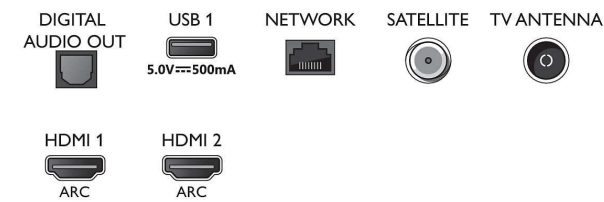

Connections

Side

Bottom

4K UHD LED Smart TV

178 cm (70") Fernseher mit Ambilight Unterstützung gängiger HDR-Formate, P5 Perfect Picture Engine, Alexa built-in

Daten

Smart TV-Funktionen

- Benutzerinteraktion: SimplyShare, Bildschirmspiegelung
- Interactive TV: HbbTV
- Programm: Pause TV, USB-Aufnahme*
- SmartTV-Apps*: Online-Videoshops, Offener Web-Browser, TV on Demand, YouTube, Netflix TV
- Einfache Installation: Automatisches Erkennen von Philips Geräten, Netzwerkinstallationsassistent, Einstellungsassistent
- Einfache Bedienung: Benutzerfreundliche Smart-Menü-Taste, On-Screen-Benutzerhandbuch
- Upgradefähige Firmware: Assistent für autom. Firmware-Akt., Firmware-Upgrade über USB, Online-Aktualisierung der Firmware
- Bildschirmformat-Anpassung: Erweitert – Verschieben, Basic – Bildschirm ausfüllen, Vollbild, Zoom, Stretch, Breitbild
- Sprachassistent*: Amazon Alexa built-in, Fernbedienung mit Mikrofon