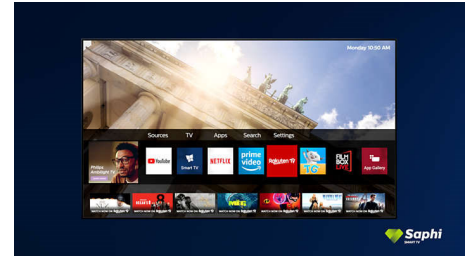

SAPHI Smart TV

SAPHI ist ein schnelles, intuitives Betriebssystem, mit dem die Verwendung Ihres Philips Smart TV ein ganz besonderes Erlebnis wird. Genießen Sie per Tastendruck Zugriff auf eine klare Menüführung. Navigieren Sie schnell zu den beliebtesten Philips Smart TV-Apps wie z. B. YouTube, Netflix und viele mehr.