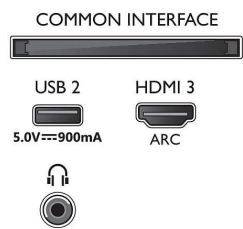

Bild/Anzeige

- Bildformat: 16:9
- Bildschirmgröße diagonal (Zoll): 70 Zoll
- Bildschirmgröße diagonal (cm): 178 cm
- Anzeige: 4K Ultra HD LED
- Auflösung des Displays: 3.840 x 2.160

- Picture Engine: P5 Perfect Picture Engine
- Bildoptimierung: Ultra Resolution, Dolby Vision, HDR10+, 1700 PPI, HLG (Hybrid Log Gamma)
- Bildschirmgröße diagonal (Zoll): 70 Zoll

Unterstützte Display-Auflösung

- Computereingänge auf allen HDMI: Bis zu 4K UHD 3.840 x 2.160 bei 60 Hz, Unterstützt HDR, HDR10/ HLG
- Videoeingänge auf allen HDMI: Bis zu 4K UHD 3.840 x 2.160 bei 60 Hz, Unterstützung für HDR, HDR10/HLG (Hybrid Log Gamma), HDR10+/

Connections

Side

Bottom

4K UHD LED Smart TV

178 cm (70") Fernseher mit Ambilight Unterstützung gängiger HDR-Formate, P5 Perfect Picture Engine, Alexa built-in

Daten

Smart TV-Funktionen

- Benutzerinteraktion: SimplyShare, Bildschirmspiegelung
- Interactive TV: HbbTV
- Programm: Pause TV, USB-Aufnahme*
- SmartTV-Apps*: Online-Videoshops, Offener Web-Browser, TV on Demand, YouTube, Netflix TV
- Einfache Installation: Automatisches Erkennen von Philips Geräten, Netzwerkinstallationsassistent, Einstellungsassistent
- Einfache Bedienung: Benutzerfreundliche Smart-Menü-Taste, On-Screen-Benutzerhandbuch
- Upgradefähige Firmware: Assistent für autom. Firmware-Akt., Firmware-Upgrade über USB, Online-Aktualisierung der Firmware
- Bildschirmformat-Anpassung: Erweitert – Verschieben, Basic – Bildschirm ausfüllen, Vollbild, Zoom, Stretch, Breitbild
- Sprachassistent*: Amazon Alexa built-in, Fernbedienung mit Mikrofon