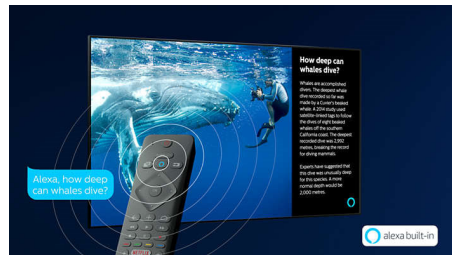

Sprachsteuerung

Jetzt können Sie Ihren Philips Smart TV per Sprachsteuerung bedienen. Wechseln Sie den Sender, öffnen Sie Ihre Spielekonsole und bedienen Sie Smart-Home-Geräte wie Lampen und Thermostate, indem Sie Alexa darum bitten. All das und mehr ist möglich – mit Alexa.

70PUS7805/12