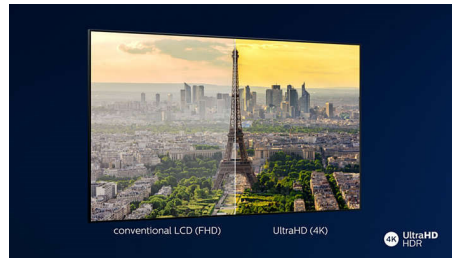

4K UHD LED Android TV mit HDR

Ihr Philips 4K UHD TV ist mit allen gängigen HDR-Formaten kompatibel, darunter HDR10+ und Dolby Vision. Ganz gleich, ob Kultserie oder das neueste Videospiel – Schatten sind dunkler, helle Oberflächen strahlender und Farben werden lebendiger.