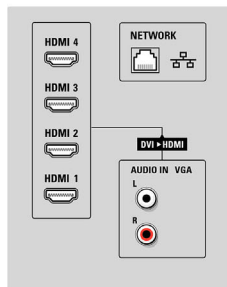

Daten

Ambilight

- Ambilight-Funktionen: Ambilight Spectra 3, Lounge-Beleuchtungsmodus
- Ambilight-Beleuchtungssystem: Breites LED-Farbspektrum
- Dimm-Funktion: Manuell und über Lichtsensor

Bild/Anzeige

- Bildformat: Breitbild
- Bildschirmgröße diagonal (Zoll): 52 Zoll
- Bildschirmgröße diagonal (cm): 132 cm

- Gehäusefarbe: Dekofront aus gebürstetem Aluminium
- Auflösung des Displays: 1.920 x 1.080p
- Helligkeit: 500 cd/m²
- Bildoptimierung: Perfect Pixel HD Engine, Perfect Natural Motion, Perfekter Kontrast, Perfekte Farben, Anzeige mit breitem Farbspektrum, 3:2- bis 2:2-Bewegungs-Pulldown, 3D-Kammfilter, Active Control + Lichtsensor, Jagged Line Suppression, Progressive Scan, 1080p bei 24/25/30 Hz, 1080p bei 50/60 Hz, 200 Hz Clear LCD*,

- Scantechnologie mit Hintergrundbeleuchtung, LED-Hintergrundlicht mit lokaler Dimm-Funktion, Segmentiertes LED-Hintergrundlicht
- Bildschirmtyp: Full HD-LCD-Display, W-UXGA Act. Matrix
- Dynamischer Bildschirmkontrast: 5.000.000:1
- Reaktionszeit (Standard): 1 (BEW Äquiv.) ms
- Betrachtungswinkel: 176 ° (H)/176 ° (V)
- Bildschirmoptimierung: Nicht reflektierender Bildschirm
- Farboptimierung: 2250 Billionen Farben 17-Bit

Rear connectors

Side