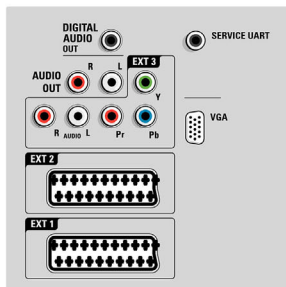

Daten

Ambilight

- Ambilight-Funktionen: Ambilight Spectra 3, Lounge-Beleuchtungsmodus
- Ambilight-Beleuchtungssystem: Breites LED-Farbspektrum
- Dimm-Funktion: Manuell und über Lichtsensor

Bild/Anzeige

- Bildformat: Breitbild
- Bildschirmgröße diagonal (Zoll): 52 Zoll
- Bildschirmgröße diagonal (cm): 132 cm

- Gehäusefarbe: Dekofront aus gebürstetem Aluminium
- Auflösung des Displays: 1.920 x 1.080p
- Helligkeit: 500 cd/m²
- Bildoptimierung: Perfect Pixel HD Engine, Perfect Natural Motion, Perfekter Kontrast, Perfekte Farben, Anzeige mit breitem Farbspektrum, 3:2- bis 2:2-Bewegungs-Pulldown, 3D-Kammfilter, Active Control + Lichtsensor, Jagged Line Suppression, Progressive Scan, 1080p bei 24/25/30 Hz, 1080p bei 50/60 Hz, 200 Hz Clear LCD*,

- Scantechnologie mit Hintergrundbeleuchtung, LED-Hintergrundlicht mit lokaler Dimm-Funktion, Segmentiertes LED-Hintergrundlicht
- Bildschirmtyp: Full HD-LCD-Display, W-UXGA Act. Matrix
- Dynamischer Bildschirmkontrast: 5.000.000:1
- Reaktionszeit (Standard): 1 (BEW Äquiv.) ms
- Betrachtungswinkel: 176 ° (H)/176 ° (V)
- Bildschirmoptimierung: Nicht reflektierender Bildschirm
- Farboptimierung: 2250 Billionen Farben 17-Bit

Rear connectors

Side