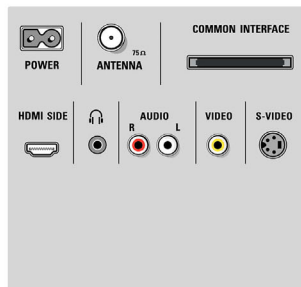

Daten

Ambilight

- Ambilight-Funktionen: Ambilight Spectra 3, Lounge-Beleuchtungsmodus
- Ambilight-Beleuchtungssystem: Breites LED-Farbspektrum
- Dimm-Funktion: Manuell und über Lichtsensor

Bild/Anzeige

- Bildformat: Breitbild
- Bildschirmgröße diagonal (Zoll): 52 Zoll
- Bildschirmgröße diagonal (cm): 132 cm

- Gehäusefarbe: Dekofront aus gebürstetem Aluminium
- Auflösung des Displays: 1.920 x 1.080p
- Helligkeit: 500 cd/m²
- Bildoptimierung: Perfect Pixel HD Engine, Perfect Natural Motion, Perfekter Kontrast, Perfekte Farben, Anzeige mit breitem Farbspektrum, 3:2- bis 2:2-Bewegungs-Pulldown, 3D-Kammfilter, Active Control + Lichtsensor, Jagged Line Suppression, Progressive Scan, 1080p bei 24/25/30 Hz, 1080p bei 50/60 Hz, 200 Hz Clear LCD*,

- Scantechnologie mit Hintergrundbeleuchtung, LED-Hintergrundlicht mit lokaler Dimm-Funktion, Segmentiertes LED-Hintergrundlicht
- Bildschirmtyp: Full HD-LCD-Display, W-UXGA Act. Matrix
- Dynamischer Bildschirmkontrast: 5.000.000:1
- Reaktionszeit (Standard): 1 (BEW Äquiv.) ms
- Betrachtungswinkel: 176 ° (H)/176 ° (V)
- Bildschirmoptimierung: Nicht reflektierender Bildschirm
- Farboptimierung: 2250 Billionen Farben 17-Bit

Rear connectors

Side