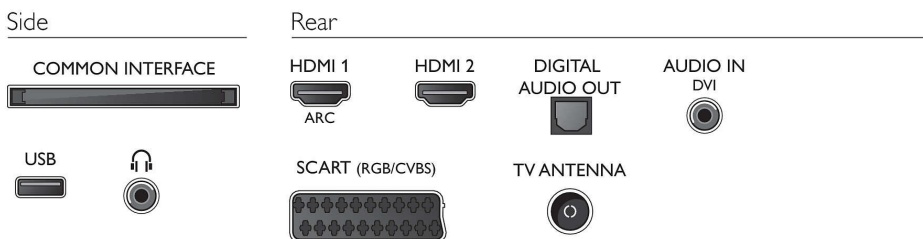

Anschlüsse

- Anzahl HDMI-Anschlüsse: 2
- EasyLink (HDMI-CEC): Weiterleitung der Fernbedienungssignale, System-Audiosteuerung, System Standby-Modus, System-Start
- Anzahl der Scartanschlüsse (RGB/CVBS): 1
- Anzahl der USB-Anschlüsse: 1
- Weitere Anschlüsse: Common Interface Plus (CI+), Digitaler Audio-Ausgang (optisch), Audio-Eingang (DVI), Kopfhörerausgang, Service-Anschluss, Antenne IEC75

Leistung

- Netzstrom: AC: 220 bis 240 V, 50/60 Hz
- Umgebungstemperatur: 5 °C bis 35 °C
- Standby-Stromverbrauch: $0,3\text{ W}$
- Energieeffizienzklasse: A
- Stromversorgung mit EU-Energie-Label: 35 W
- Energiesparfunktionen: Sleep-Timer, Eco-Modus, Bildabschaltung (bei Radiobetrieb)
- Stromverbrauch (ausgeschaltet): 0,5
- Jährlicher Energieverbrauch: 51 kWh

Zubehör

- Mitgeliefertes Zubehör: Fernbedienung, 2 AAA-Batterien, Standfuß, Netzkabel, Kurzanleitung, Broschüre zu rechtlichen und Sicherheitsinformationen

Abmessungen

- Gerätebreite: 726,5 mm
- Gerätehöhe: 425,4 mm
- Gerätetiefe: 79,2 mm
- Produktgewicht: 4,66 kg
- Gerätebreite (inkl. Fuß): 726,5 mm
- Gerätehöhe (inkl. Fuß): 476,6 mm
- Gerätetiefe (inkl. Fuß): 184,6 mm
- Produktgewicht (inkl. Standfuß): 4,75 kg
- Verpackungsbreite: 800 mm
- Verpackungshöhe: 520 mm
- Verpackungstiefe: 150 mm
- Gewicht (inkl. Verpackung): 6,6 kg
- Kompatible Wandhalterung: 100 x 100 mm

Connections

Ausstellungsdatum
2024-01-08

Version: 10.2.1

EAN: 87 18863 01012 9

© 2024 Koninklijke Philips N.V.
Alle Rechte vorbehalten.

Technische Daten können ohne vorherige Ankündigung geändert werden. Die Marken sind Eigentum von Koninklijke Philips N.V. oder der jeweiligen Firmen.

www.philips.com

* EPG und der darin angezeigte Sendezeitraum (bis zu 8 Tage) ist vom Land und Anbieter anhängig.

* Energieverbrauch in kWh pro Jahr, beruhend auf dem Stromverbrauch des Fernsehers, wenn dieser 4 Stunden pro Tag an 365 Tagen in Betrieb ist. Der tatsächliche Energieverbrauch hängt davon ab, wie der Fernseher verwendet wird.

* Der Fernseher unterstützt DVB-T-Empfang für Free-to-Air-Übertragungen. Bestimmte DVB-T-Betreiber werden möglicherweise nicht unterstützt. Eine aktuelle Liste dieser Betreiber finden Sie in den FAQs auf der Philips Support-Website. Bei einigen Betreibern sind Conditional Access und ein Abonnement erforderlich. Weitere Informationen erhalten Sie von Ihrem Betreiber.

* (Philips) nur mit spezifischem Philips Player kompatibel.