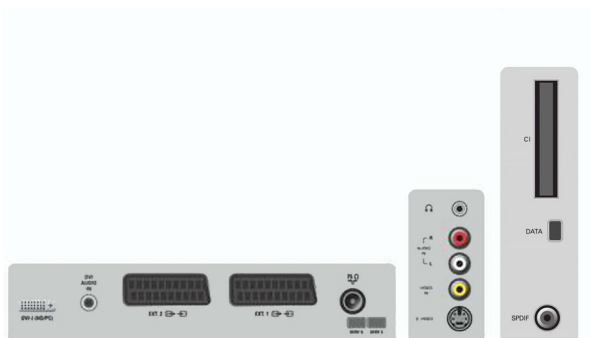

Ton

- Equalizer: 5-Band
- Ausgangsleistung (RMS): 2 x 15 W
- Soundsystem: Virtual Dolby Surround, Stereo
- Verbesserung der Soundqualität: Dynamic Bass Enhancement

Anschlüsse

- Digitaler Audio-Ausgang: AC3 over SPDIF (Optisch)
- Anzahl Scartanschlüsse: 2
- AV 3: DVI-I mit HDCP, Audioeingangs-Buchsenanschluss 3,5 mm
- Vordere/seitliche Anschlüsse: Audio-Eingang, FBAS-Eingang, Kopfhörerausgang, S-Video-Eingang
- Ext 1 Scart: Audio links/rechts, FBAS-Ein-/Ausgang, RGB
- Ext 2 Scart: Audio links/rechts, FBAS-Ein-/Ausgang, S-Video-Eingang
- Weitere Anschlüsse: Antenne IEC75, DVI-I, Common Interface

Power

- Stromversorgung: 90 bis 240 VAC
- Umgebungstemperatur: 5 °C bis 45 °C
- Stromverbrauch: TBC W
- Standby-Stromverbrauch: < 1 W

Zubehör

- Kabel: DVI-I/YpPr-Kabel
- Mitgeliefertes Zubehör: Netzkabel, Kurzanleitung, Registrierungskarte, Fernbedienung, Bedienungsanleitung, Batterien für Fernbedienung, Standfuß

Abmessungen

- Gerätebreite: 924 mm
- Gerätehöhe: 511 mm
- Gerätetiefe: 118 mm
- Produktgewicht: 18,2 kg
- Verpackungsbreite: 1000 mm
- Verpackungshöhe: 690 mm
- Verpackungstiefe: 240 mm
- Breite (mit Tischfuß): 924 mm
- Höhe (mit Tischfuß): 550 mm
- Tiefe (mit Tischfuß): 222 mm
- Gewicht inkl. Verpackung (lb): 22,6

Ausstellungsdatum
2023-08-29

Version: 16.0.20

EAN: 87 10895 87566 0

© 2023 Koninklijke Philips N.V.
Alle Rechte vorbehalten.

Technische Daten können ohne vorherige Ankündigung geändert werden. Die Marken sind Eigentum von Koninklijke Philips N.V. oder der jeweiligen Firmen.

www.philips.com