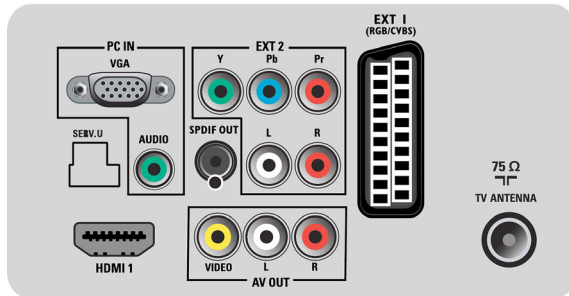

Daten

Bild/Anzeige

- Bildformat: Breitbild
- Bildschirmgröße diagonal (Zoll): 19 Zoll
- Bildschirmgröße diagonal (cm): 48 cm
- Gehäusefarbe: Hochglanz Dekofront mit schwarzem Gehäuse
- Auflösung des Displays: 1.366 x 768 p
- Helligkeit: 300 cd/m²
- Bildoptimierung: 3:2- bis 2:2-Bewegungs-Pulldown,

- 3D-Kammfilter, 3D MA Deinterlacing, Active Control, Farbverbesserung, Color Transient Improvement, Digital Crystal Clear, Digitale Rauschminderung (DMN), Dynamische Kontrastoptimierung, Luminance Transient Improver, Progressive Scan, SchärfEinstellung, Automatische Hautfarbenkorrektur, 1080p bei 24/25/30 Hz, 1080p bei 50/60 Hz
- Bildschirmtyp: LCD WXGA+ Active Matrix TFT

- Dynamischer Bildschirmkontrast: 4.000:1
- Reaktionszeit (Standard): 5 ms
- Betrachtungswinkel: 170 ° (H)/160 ° (V)
- Bildschirmoptimierung: Nicht reflektierender Bildschirm

Unterstützte Display-Auflösung

- Computerformate: 640 x 480, 60 Hz, 800 x 600, 60 Hz, 1.024 x 768, 60 Hz, 1280 x 720, 60 Hz,

Rear connectors

Side