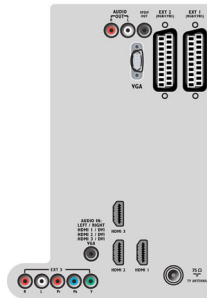

Daten

Bild/Anzeige

- Bildformat: Breitbild
- Bildschirmgröße diagonal (Zoll): 47 Zoll
- Bildschirmgröße diagonal (cm): 119 cm
- Gehäusefarbe: Moderne schwarze Front mit dunklen Titanium-Lautsprechern
- Auflösung des Displays: 1.920 x 1.080p
- Helligkeit: 500 cd/m²
- Bildoptimierung: Pixel Precise HD, Perfect Natural

- Motion, 3:2- bis 2:2-Bewegungs-Pulldown, 3D-Kammfilter, Active Control + Lichtsensor, Digitale Rauschminderung (DMN), Dynamische Kontrastoptimierung, Luminance Transient Improver, Progressive Scan, 2D-/3D-Rauschreduzierung, 100Hz LCD
- Bildschirmtyp: Full HD-LCD-Display, W-UXGA Act. Matrix
- Dynamischer Bildschirmkontrast: 80.000:1

- Reaktionszeit (Standard): 3 ms
- Betrachtungswinkel: 176 ° (H)/176 ° (V)
- Bildschirmoptimierung: Nicht reflektierender Bildschirm
- Farboptimierung: 4 Billionen Farben (14 Bit RGB)

Unterstützte Display-Auflösung

- Computerformate: 640 x 480, 60 Hz, 800 x 600, 60 Hz, 1.024 x 768, 60 Hz, 1.280 x 1.024, 60 Hz,

Rear connectors