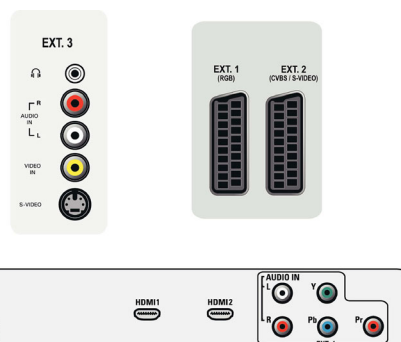

Ton

- Equalizer: 7-Band
- Ausgangsleistung (RMS): 2 x 5 W
- Soundsystem: Nicam Stereo, Stereo
- Verbesserung der Soundqualität: Automatischer Lautstärkepegel, Incredible Surround, Dynamic Bass Enhancement

Lautsprecher

- Integrierte Lautsprecher: 2

Anschlüsse

- Anzahl der A/V-Anschlüsse: 7
- Anzahl Scartanschlüsse: 2
- Ext 1 Scart: Audio links/rechts, FBAS-Ein-/Ausgang, RGB
- Ext 2 Scart: Audio links/rechts, FBAS-Ein-/Ausgang, S-Video-Eingang
- Weitere Anschlüsse: Kopfhörerausgang, Common Interface
- Ext 3: S-Video-Eingang, FBAS-Eingang, Linker/rechter Audio-Eingang
- Ext 4: YPbPr, Linker/rechter Audio-Eingang
- Ext 5: HDMI
- Ext 6: HDMI

Leistung

- Netzstrom: 220 bis 240 V, 50/60 Hz
- Umgebungstemperatur: 5 °C bis 40 °C
- Stromverbrauch: 90 W
- Standby-Stromverbrauch: ≤ 1 W

Zubehör

- Mitgeliefertes Zubehör: Standfuß, Netzkabel, Kurzanleitung, Bedienungsanleitung, Registrierungskarte, Garantiezertifikat, Fernbedienung, Batterien für Fernbedienung

Abmessungen

- Gerätebreite: 590 mm
- Gerätehöhe: 420 mm
- Gerätetiefe: 106 mm
- Produktgewicht: 7,9 kg
- Gerätebreite (inkl. Fuß): 590 mm
- Gerätehöhe (inkl. Fuß): 467 mm
- Gerätetiefe (inkl. Fuß): 193 mm
- Produktgewicht (inkl. Standfuß): 9,4 kg
- Verpackungsbreite: 752 mm
- Verpackungshöhe: 512 mm
- Verpackungstiefe: 208 mm
- Kompatible Wandhalterung: 100 x 100 mm

Ausstellungsdatum
2024-01-08

Version: 8.1.12

EAN: 87 12581 33315 7

© 2024 Koninklijke Philips N.V.
Alle Rechte vorbehalten.

Technische Daten können ohne vorherige Ankündigung geändert werden. Die Marken sind Eigentum von Koninklijke Philips N.V. oder der jeweiligen Firmen.

www.philips.com