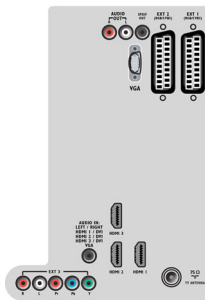

Daten

Bild/Anzeige

- Bildformat: Breitbild
- Bildschirmgröße diagonal (Zoll): 32 Zoll
- Bildschirmgröße diagonal (cm): 81 cm
- Gehäusefarbe: Moderne schwarze Front mit dunklen Titanium-Lautsprechern
- Auflösung des Displays: 1.920 x 1.080p
- Helligkeit: 500 cd/m²
- Bildoptimierung: Pixel Precise HD, Perfect Natural

- Motion, 3:2- bis 2:2-Bewegungs-Pulldown, 3D-Kammfilter, Active Control + Lichtsensor, Digitale Rauschminderung (DMN), Dynamische Kontrastoptimierung, Luminance Transient Improver, Progressive Scan, 2D-/3D-Rauschreduzierung, 100Hz LCD
- Bildschirmtyp: Full HD-LCD-Display, W-UXGA Act. Matrix
- Dynamischer Bildschirmkontrast: 80.000:1

- Reaktionszeit (Standard): 3 ms
- Betrachtungswinkel: 176 ° (H)/176 ° (V)
- Bildschirmoptimierung: Nicht reflektierender Bildschirm
- Farboptimierung: 4 Billionen Farben (14 Bit RGB)

Unterstützte Display-Auflösung

- Computerformate: 640 x 480, 60 Hz, 800 x 600, 60 Hz, 1.024 x 768, 60 Hz, 1.280 x 1.024, 60 Hz,

Rear connectors