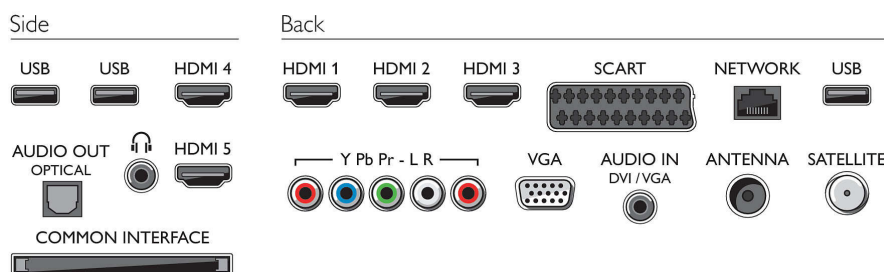

Leistung

- Netzstrom: 220 bis 240 V AC, 50 Hz
- Umgebungstemperatur: 5 °C bis 35 °C
- Standby-Stromverbrauch: $\leq 0,1\text{ W}$
- Energieeffizienzklasse: A
- Stromversorgung mit EU-Energie-Label: 75 W
- Energiesparfunktionen: Sleep-Timer, Eco-Modus, Lichtsensor, Bildabschaltung (bei Radiobetrieb)
- Stromverbrauch (ausgeschaltet): $\leq 0,01$
- Jährlicher Energieverbrauch: 104 kWh

Zubehör

- Mitgeliefertes Zubehör: 1 x 3D-Brille, Netzkabel, Fernbedienung, Tischfuß, Kurzanleitung
- Optionales Zubehör: Skype Kamera PTA317, 3D-Brille PTA517, 3D-Brille PTA516, 3D-Brille PTA507

Abmessungen

- Gerätebreite: 1042 mm
- Gerätehöhe: 599 mm
- Gerätetiefe: 29,8 mm
- Produktgewicht: 14 kg
- Gerätebreite (inkl. Fuß): 1042 mm
- Gerätehöhe (inkl. Fuß): 665 mm
- Gerätetiefe (inkl. Fuß): 206 mm
- Produktgewicht (inkl. Standfuß): 17,4 kg
- Breite des Standfußes: 500 mm
- Kompatible Wandhalterung: 200 x 200 mm

Connections

Ausstellungsdatum
2024-01-06

Version: 6.2.13

EAN: 87 12581 63629 6

© 2024 Koninklijke Philips N.V.
Alle Rechte vorbehalten.

Technische Daten können ohne vorherige Ankündigung geändert werden. Die Marken sind Eigentum von Koninklijke Philips N.V. oder der jeweiligen Firmen.

www.philips.com

* Net TV: Besuchen Sie www.philips.com/smarttv, und erfahren Sie, welche Dienste in Ihrem Land verfügbar sind.
* Der WiFi Smart Screen ist über ein Software-Update ab Herbst 2012 erhältlich
* Die Skype Kamera wird separat vertrieben.
* Eltern sollten während der 3D-Wiedergabe ihre Kinder überwachen und sicherstellen, dass sie sich nicht unwohl fühlen (wie oben beschrieben). Die Wiedergabe von 3D wird nicht für Kinder unter sechs Jahren empfohlen, da ihr visuelles System noch nicht vollständig ausgebildet ist.
* Der Fernseher unterstützt DVB-T-Empfang für Free-to-Air-Übertragungen. Bestimmte DVB-T-Betreiber werden möglicherweise nicht unterstützt. Eine aktuelle Liste dieser Betreiber finden Sie in den FAQs auf der Philips Support-Website. Bei einigen Betreibern sind Conditional Access und ein Abonnement erforderlich. Weitere Informationen erhalten Sie von Ihrem Betreiber.
* Energieverbrauch in kWh pro Jahr, beruhend auf dem Stromverbrauch des Fernsehers, wenn dieser 4 Stunden pro Tag an 365 Tagen in Betrieb ist. Der tatsächliche Energieverbrauch hängt davon ab, wie der Fernseher verwendet wird.
* Durchschnittlicher Stromverbrauch bei Betrieb entsprechend IEC62087 Ed. 2.
* USB-Aufnahmen sind nur für digitale Sender möglich (länder- und senderabhängig), nicht für analoge Sendungen oder externe Quellen. Aufnahmen können durch Kopierschutz (CI+) eingeschränkt sein.
* Das Gerät ist geeignet für das offene terrestrische Digitalfernsehen in Ungarn