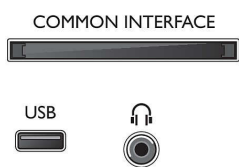

Leistung

- Netzstrom: AC: 220 bis 240 V, 50/60 Hz
- Umgebungstemperatur: 5 °C bis 35 °C
- Standby-Stromverbrauch: $\leq 0,3\text{ W}$
- Energieeffizienzklasse: A+
- Stromversorgung mit EU-Energie-Label: 19 W
- Energiesparfunktionen: Sleep-Timer, Eco-Modus, Bildabschaltung (bei Radiobetrieb)
- Stromverbrauch (ausgeschaltet): $\leq 0,3$
- Jährlicher Energieverbrauch: 28 kWh
- Bleihaltig: Ja*
- Quecksilbergehalt: 0 mg

Zubehör

- Mitgeliefertes Zubehör: Fernbedienung, 2 AAA-Batterien, Netzkabel, Kurzanleitung, Broschüre zu rechtlichen und Sicherheitsinformationen, Standfuß

Abmessungen

- Gerätebreite: 562,3 mm
- Gerätehöhe: 336,63 mm
- Gerätetiefe: 61,78 mm
- Produktgewicht: 3,23 kg
- Gerätebreite (inkl. Fuß): 562,3 mm
- Gerätehöhe (inkl. Fuß): 352,84 mm
- Gerätetiefe (inkl. Fuß): 112,02 mm
- Produktgewicht (inkl. Standfuß): 3,26 kg
- Verpackungsbreite: 630 mm
- Verpackungshöhe: 425 mm
- Verpackungstiefe: 112 mm
- Gewicht (inkl. Verpackung): 4,6 kg
- Kompatible Wandhalterung: 75 x 75 mm
- Breitenabstand des Standfußes: 494,94 mm

Connections

Side