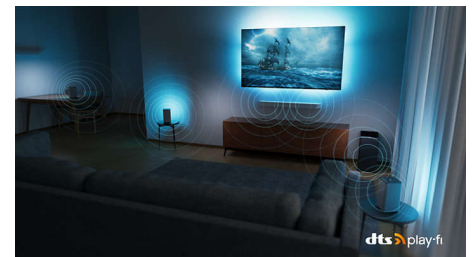

DTS Play-Fi

Το ασύρματο οικιακό σύστημα της Philips με τεχνολογία DTS Play-Fi επιτρέπει τη σύνδεση με συμβατά soundbar και ασύρματα ηχεία στο σπίτι σας, μέσα σε δευτερόλεπτα. Ακούστε τον ήχο από τις ταινίες στην κουζίνα. Ακούστε μουσική παντού.