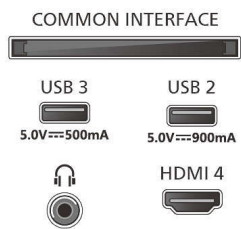

Προδιαγραφές

Ambilight

- Χαρακτηριστικά Ambilight: Ανάλογα με το χρώμα του τοίχου, Λειτουργία Lounge, Λειτουργία παιχνιδιού, Ambilight για μουσική, AmbiWakeup, AmbiSleep, λειτουργεί με ασύρματα οικιακά ηχεία Philips, Κινούμενη εικόνα εκκίνησης Ambilight
- Έκδοση Ambilight: 3 πλευρών

Εικόνα/Οθόνη

- Μήκος διαγωνίου οθόνης (ίντσες): 55 ίντσες
- Μήκος διαγωνίου οθόνης (μετρικό): 139 εκ.

- Οθόνη: 4K UHD MiniLED
- Ανάλυση οθόνης: 3840 x 2160
- Εγγενής ρυθμός ανανέωσης: 120 Hz
- Picture Engine: P5 Perfect Picture Engine
- Βελτίωση εικόνας: Perfect Natural Motion, Micro Dimming Premium, HDR10+, Dolby Vision, HLG (Hybrid Log Gamma), CalMAN Ready, Αυτόματη ταινία

Ανάλυση οθόνης εισόδου

- Ανάλυση-Ρυθμός ανανέωσης: 576p-50Hz, 640x480-60Hz, 720p-50Hz,60Hz, 1920x1080p-

24Hz,25Hz,30Hz,50Hz, , 60Hz, 100Hz, 120Hz, 2560x1440-60Hz,120Hz, 3840x2160p-24Hz,25Hz,30Hz,50Hz, 60Hz,100Hz,120Hz.

Δέκτης/Λήψη/Μετάδοση

- Ψηφιακή τηλεόραση: DVB-T/T2/T2-HD/C/S/S2
- Αναπαραγωγή βίντεο: PAL, SECAM
- Οδηγός τηλεοπτικού προγράμματος*: Electronic Program Guide 8 ημερών
- Ένδειξη ισχύος σήματος
- Teletext: Hypertext 1000 σελίδων
- Υποστήριξη HEVC

Connections

Side