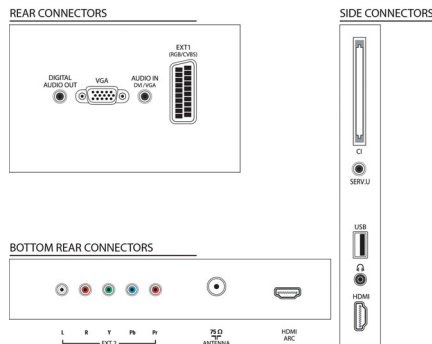

Ton

- Ausgangsleistung (RMS): 20 W
- Verbesserung der Soundqualität: Automatischer Lautstärkepegel, Klarer Klang, Incredible Surround, Smart Sound, Höhen- und Bassregelung

Anschlüsse

- Anzahl HDMI-Anschlüsse: 2

- Anzahl der Komponenteneingänge (YPbPr): 1
- EasyLink (HDMI-CEC): System-Audiosteuerung, System Standby-Modus, System-Start, Systeminformationen (Menüsprache)
- Anzahl der Scartanschlüsse (RGB/CVBS): 1
- Anzahl der USB-Anschlüsse: 1
- Weitere Anschlüsse: Antenne IEC75, Common Interface Plus (CI+), PC-VGA-Eingang und L/R Audio-Eingang, Kopfhörerausgang

Leistung

- Netzstrom: 220 – 240 V, 50 Hz
- Umgebungstemperatur: 5 °C bis 35 °C
- Standby-Stromverbrauch: 0,3 W
- Energieeffizienzklasse: C
- Jährlicher Energieverbrauch: 105 kWh
- Bleihaltig: Ja*

Zubehör

- Mitgeliefertes Zubehör: Netzkabel, Fernbedienung, 2 AAA-Batterien, Standfuß, Bedienungsanleitung, Kurzanleitung, Garantiekarte

Abmessungen

- Gerätebreite: 796 mm
- Gerätehöhe: 508.4 mm
- Gerätetiefe: 93 mm
- Produktgewicht: 8,35 kg
- Gerätebreite (inkl. Fuß): 796 mm
- Gerätehöhe (inkl. Fuß): 556 mm
- Gerätetiefe (inkl. Fuß): 221.4 mm
- Produktgewicht (inkl. Standfuß): 10 kg
- Verpackungsbreite: 1000 mm
- Verpackungshöhe: 610 mm
- Verpackungstiefe: 160 mm
- Gewicht (inkl. Verpackung): 12,7 kg
- Kompatible Wandhalterung: 200 x 200 mm

Ausstellungsdatum
2024-01-06

Version: 2.3.5

EAN: 87 12581 60411 0

© 2024 Koninklijke Philips N.V.
Alle Rechte vorbehalten.

Technische Daten können ohne vorherige Ankündigung geändert werden. Die Marken sind Eigentum von Koninklijke Philips N.V. oder der jeweiligen Firmen.

www.philips.com

* Der Fernseher unterstützt DVB-T-Empfang für Free-to-Air-Übertragungen. Bestimmte DVB-T-Betreiber werden möglicherweise nicht unterstützt. Eine aktuelle Liste dieser Betreiber finden Sie in den FAQs auf der Philips Support-Website. Bei einigen Betreibern sind Conditional Access und ein Abonnement erforderlich. Weitere Informationen erhalten Sie von Ihrem Betreiber.

* 8-Tage-EPG, Service nicht in allen Ländern verfügbar

* Energieverbrauch in kWh pro Jahr, beruhend auf dem Stromverbrauch des Fernsehers, wenn dieser 4 Stunden pro Tag an 365 Tagen in Betrieb ist. Der tatsächliche Energieverbrauch hängt davon ab, wie der Fernseher verwendet wird.

* Durchschnittlicher Stromverbrauch bei Betrieb entsprechend IEC62087 Ed. 2.

* Einige Komponenten dieses Fernsehers, bei denen technologisch keine Alternative besteht, enthalten Blei. Dies entspricht der geltenden Ausnahmeregelung der RoHS-Richtlinie.