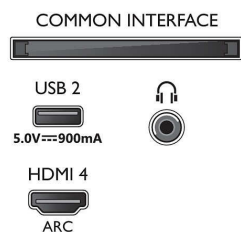

4K UHD LED Android TV

TV mit 3-seitigem Ambilight Unterstützung gängiger HDR-Formate, P5 Picture Engine 120 Hz, 126 cm (50")
Android TV

50PUS8807/12

Daten

Ambilight

- Ambilight-Funktionen: Integriertes Ambilight+Hue, Ambilight Musik, Spielmodus, Anpassung an die Wandfarbe, Lounge-Modus, AmbiWakeup, AmbiSleep, Philips Wireless Lautsprecher für zuhause, Ambilight Aurora, Ambilight Bootup Animation
- Ambilight-Version: 3-seitig

Bild/Anzeige

- Bildschirmgröße diagonal (cm): 126 cm

- Anzeige: 4K Ultra HD LED
- Auflösung des Displays: 3.840 x 2.160
- Native Aktualisierungsrate: 120 Hz
- Picture Engine: P5 Perfect Picture Engine
- Bildoptimierung: Dolby Vision, HDR10+, Micro Dimming Pro, Filmmaker-Modus, Natural Motion, Wide Color Gamut 90 % DCI/P3, CalMAN Ready
- Bildschirmgröße diagonal (Zoll): 50 Zoll

Bildschirmeingangsauflösung

- Aktualisierungsrate (Auflösung): 576p, 50 Hz,

640 x 480, 60 Hz, 720p, 50 Hz, 60 Hz, 2560 x 1440, 60 Hz, 120 Hz, 1.920 x 1.080p, 24 Hz, 25 Hz, 30 Hz, 50 Hz, 3.840 x 2.160p, 24 Hz, 25 Hz, 30 Hz, 50 Hz, , 60 Hz, 100 Hz, 120Hz.

Tuner/Empfang/Übertragung

- Digitales Fernsehen: DVB-T/T2/T2-HD/C/S/S2
- TV-Programmführer*: 8-Tage-EPG
- Signalstärkeanzeige

Connections

Side