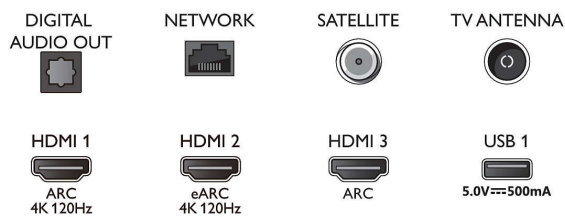

Tuner/Empfang/Übertragung

- Digitales Fernsehen: DVB-T/T2/T2-HD/C/S/S2
- TV-Programmführer*: 8-Tage-EPG
- Signalstärkeanzeige

Connections

Side

Bottom

4K UHD LED Android TV

TV mit 3-seitigem Ambilight Unterstützung gängiger HDR-Formate, P5 Picture Engine 120 Hz, 126 cm (50")
Android TV