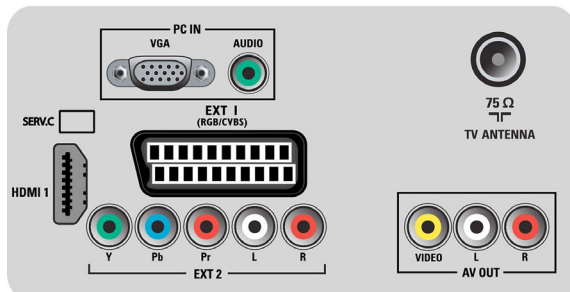

- Benutzeroberfläche, Bildschirmanzeige, Programmliste, Seitel. Bedienelemente
- Uhr: Sleep-Timer, Wecker, Wecktimer
- Erweiterte Anschlüsse: Easy Link
- Bildschirmformat-Anpassung: 4:3, Auto Format, Breitbildformat 14:9, Breitbildformat 16:9, Untertitel-Zoom, SuperZoom, Breitbild
- Fernbedienung: Fernseher
- Fernbedienungstyp: RCPF01E09B
- Videotext: 1.000 Seiten Hypertext
- Verbesserung des Videotexts: Fast Text, Programminformationszeile
- Smart-Modus: Spiel, Film, Individuell, Energiesparend, Standard, Lebhaft

Ton

- Ausgangsleistung (RMS): 2 x 3 W
- Soundsystem: Nicam Stereo
- Verbesserung der Soundqualität: Automatischer Lautstärkepegel, Incredible Surround, Smart Sound

Anschlüsse

- Anzahl Scartanschlüsse: 1
- EasyLink (HDMI-CEC): System-Start, EasyLink
- Vordere/seitliche Anschlüsse: FBAS-Eingang, Linker/rechter Audio-Eingang
- Ext 1 Scart: Audio links/rechts, RGB
- HDMI 1: HDMI V1.3
- Weitere Anschlüsse: Composite-Video-Ausgang (FBAS), Monitorausgang, L/R (Cinch), PC-VGA-Eingang und L/R Audio-Eingang
- Ext 3: YPbPr, Linker/rechter Audio-Eingang

Abmessungen

- Gerätebreite: 467,8 mm
- Gerätehöhe: 324,6 mm
- Gerätetiefe: 67,3 mm

Rear connectors

Side

Ausstellungsdatum
2024-01-08

Version: 6.8.7

EAN: 87 12581 46451 6

© 2024 Koninklijke Philips N.V.
Alle Rechte vorbehalten.