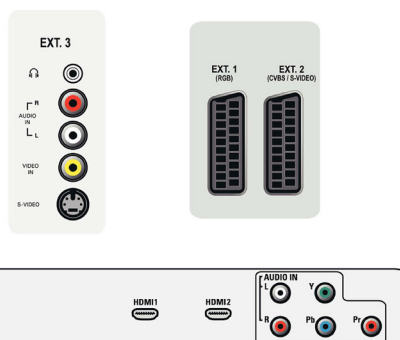

Ton

- Equalizer: 7-Band
- Ausgangsleistung (RMS): 2 x 5 W
- Soundsystem: Nicam Stereo, Stereo
- Verbesserung der Soundqualität: Automatischer Lautstärkepegel, Dynamic Bass Enhancement, Incredible Surround

Lautsprecher

- Integrierte Lautsprecher: 2

Anschlüsse

- Anzahl Scartanschlüsse: 2
- Ext 1 Scart: Audio links/rechts, FBAS-Ein-/Ausgang, RGB
- Ext 2 Scart: Audio links/rechts, FBAS-Ein-/Ausgang, S-Video-Eingang
- Weitere Anschlüsse: Kopfhörerausgang, Common Interface
- Ext 3: S-Video-Eingang, FBAS-Eingang, Linker/rechter Audio-Eingang
- Ext 4: YPbPr, Linker/rechter Audio-Eingang
- Ext 5: HDMI
- Ext 6: HDMI

Leistung

- Netzstrom: 220-240 V, 50/60 Hz
- Umgebungstemperatur: 5 °C bis 40 °C
- Stromverbrauch: 120 W
- Standby-Stromverbrauch: <1 W

Zubehör

- Mitgeliefertes Zubehör: Standfuß, Netzkabel, Kurzanleitung, Bedienungsanleitung, Registrierungskarte, Garantiezertifikat,

- Fernbedienung, Batterien für Fernbedienung
- Optionales Zubehör: Fußbodenständer

Abmessungen

- Gerätebreite: 691,3 mm
- Gerätehöhe: 474 mm
- Gerätetiefe: 111,1 mm
- Produktgewicht: 12,4 kg
- Gerätebreite (inkl. Fuß): 691.3 mm
- Gerätehöhe (inkl. Fuß): 530 mm
- Gerätetiefe (inkl. Fuß): 238 mm
- Produktgewicht (inkl. Standfuß): 15.4 kg
- Verpackungsbreite: 880 mm
- Verpackungshöhe: 218 mm
- Verpackungstiefe: 580 mm
- Gewicht (inkl. Verpackung): 18 kg
- Kompatible Wandhalterung: 200 x 100 mm

Ausstellungsdatum
2024-01-06

Version: 2.0.7

EAN: 87 12581 35224 0

© 2024 Koninklijke Philips N.V.
Alle Rechte vorbehalten.

Technische Daten können ohne vorherige Ankündigung geändert werden. Die Marken sind Eigentum von Koninklijke Philips N.V. oder der jeweiligen Firmen.

www.philips.com