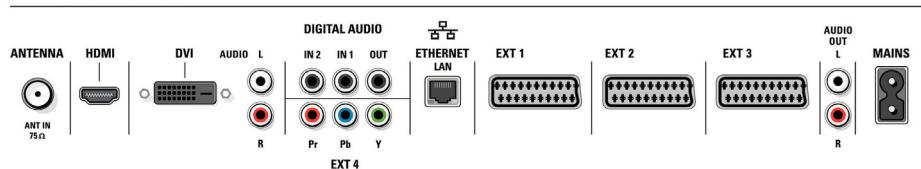

Lautsprecher

- Integrierte Lautsprecher: 3
- Lautsprecher-Typen: Flache NXT-Monolith-Lautsprecher, Integrierter Subwoofer

Anschlüsse

- Vordere/seitliche Anschlüsse: 2 x USB, Linker/rechter Audio-Eingang, FBAS-Eingang, Kopfhörerausgang, Multislot-Speicherkartenleser, S-Video-Eingang
- Ext 1 Scart: Audio links/rechts, FBAS-Ein-/Ausgang, RGB
- Ext 2 Scart: Audio links/rechts, FBAS-Ein-/Ausgang, RGB, Y/C

- Weitere Anschlüsse: Analoger L/R Audioausgang, SP-DIF-Eingang (koaxial), SP-DIF-Ausgang (koaxial)
- Ext 3 Scart: Audio links/rechts, FBAS-Ein-/Ausgang
- Ext 4: Digitaler koaxialer S/PDIF-Ausgang, YPbPr
- Ext 5: DVI-I mit HDCP, YPbPr
- Ext 6: HDMI

Leistung

- Netzstrom: 220 bis 240 VAC +/- 10 %
- Umgebungstemperatur: 5 °C bis 40 °C
- Stromverbrauch: 221 W
- Standby-Stromverbrauch: 1 W

Zubehör

- Mitgeliefertes Zubehör: DVI-I-VGA-Adapter, Motoris. fernbedient drehb. Standfuß, Wandhalterung
- Optionales Zubehör: 5-in-1-Anschlusskabel, Fußbodenständer

Abmessungen

- Gerätebreite: 1130 mm
- Gerätehöhe: 680 mm
- Gerätetiefe: 96 mm
- Produktgewicht: 28 kg
- Verpackungsbreite: 1188 mm
- Verpackungshöhe: 900 mm
- Verpackungstiefe: 297 mm
- Gewicht (inkl. Verpackung): 48 kg

Rear connectors