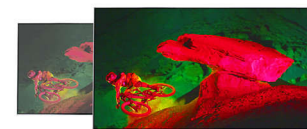

Premium Color

Philips Premium Color vereint einen, um 85 % erweiterten Farbumfang, mit der Verarbeitung von 4 Billionen Farben. Mit einer um ein Vielfaches höheren Farbauflösung und brillanten, satten Farben vergessen Sie völlig, dass Sie einen Bildschirm ansehen.