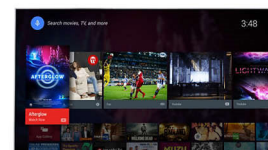

Quad Core und Android

Der Philips Quad Core-Prozessor trifft auf die Leistung von Android – das sorgt für ein aufregendes Spielerlebnis. Mit Android auf Ihrem Fernseher können Sie schnell und intuitiv durch Apps navigieren, sie starten und Videos abspielen.