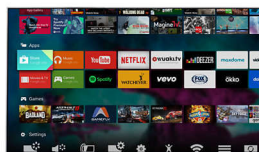

Fernsehinhalte

Der Google Play Store und die Philips App-Galerie gehen über das herkömmliche Fernsehprogramm hinaus und bieten Ihnen eine große Onlinesammlung von Filmen, Fernsehen, Musik, Apps und Spielen. 16 GB erweiterbarer Speicher bedeutet, dass Sie über genügend Platz zum Speichern Ihrer Lieblingsinhalte und zum Installieren weiterer Apps verfügen.

Offene, bogenförmige Standfüße im Metallic-Look

Erleben Sie das atemberaubende Design dieser offenen, bogenförmigen Standfüße. Die dünnen Beine sorgen für einen perfekten, architektonischen Look in Kombination mit der idealen Wölbung. Zusammen mit dem einzigartigen dunklen Chrom-Design werden Sie von der Eleganz dieses Modells begeistert sein.

Pixel Precise Ultra HD

PixelPrecise
ULTRA HD

Die Schönheit eines 4K Ultra HD TV zeigt sich in jedem Detail. Philips Pixel Precise Ultra HD konvertiert jedes Bild in beeindruckende UHD-Auflösung auf Ihrem Bildschirm. Genießen Sie flüssige, scharfe Bilder und hervorragende Kontraste. Erleben Sie dunklere Schwarz- und hellere Weißtöne, lebendige Farben und natürliche Hauttöne – jedes Mal und von jeder Quelle.