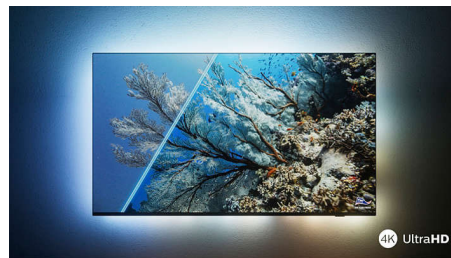

Unterstützung aller gängigen HDR-Formate

Ihr Philips 4K UHD TV ist mit allen gängigen HDR-Formaten kompatibel, darunter Dolby Vision. Ganz gleich, ob Kultserie oder das neueste Videospiel – Schatten sind dunkler, helle Oberflächen strahlender und Farben werden lebendiger.

HDMI-Konnektivität

Ready for gaming

Ihr Philips Fernseher verfügt über die neueste HDMI-Konnektivität und wechselt automatisch in eine Einstellung mit geringer Latenz, wenn Sie ein Spiel auf Ihrer Konsole starten. Der Ambilight Spielmodus überträgt den Nervenkitzel direkt in den Raum.

Flaches, elegantes Design

Sie möchten einen Fernseher, der zu Ihrem Raum passt? Dieser 4K Smart TV ist für jede Umgebung gerüstet! Der nahezu rahmenlose Bildschirm passt zu jeder Inneneinrichtung. Die schlanken Standfüße erwecken den Eindruck, als würde der Bildschirm über dem Fernsehschrank schweben.

Grauer Rahmen. Schlanke Standfüße.

Grauer Rahmen. Schlanke Standfüße.

KI-Sprachsteuerung

Bei diesem Philips Android TV wählen Sie Ihren Sprachassistenten selbst! Steuern Sie den Fernseher über Google Assistant-kompatible Smart Home-Geräte mit Ihrer Stimme.

Dolby Vision-Atmos

androidtv