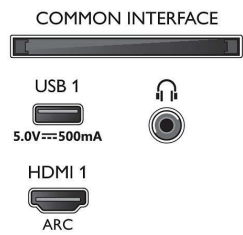

4K UHD LED Android TV

TV mit 3-seitigem Ambilight Unterstützung gängiger HDR-Formate, Dolby Vision und Dolby Atmos, 177 cm (70") Android TV

Daten

Ambilight

- Ambilight-Funktionen: Integriertes Ambilight, Spielmodus, Lounge-Modus, Anpassung an die Wandfarbe
- Ambilight-Version: 3-seitig

Bild/Anzeige

- Bildformat: 16:9
- Bildschirmgröße diagonal (Zoll): 70 Zoll
- Bildschirmgröße diagonal (cm): 177 cm
- Anzeige: 4K Ultra HD LED

- Auflösung des Displays: 3.840 x 2.160
- Picture Engine: Pixel Precise Ultra HD
- Bildoptimierung: Ultra Resolution, Dolby Vision, HLG (Hybrid Log Gamma), HDR10+ kompatibel
- Bildschirmgröße diagonal (Zoll): 70 Zoll

Unterstützte Display-Auflösung

- Computereingänge auf allen HDMI: Bis zu 4K UHD 3.840 x 2.160 bei 60 Hz, Unterstützt HDR, HDR10/ HLG
- Videoeingänge auf allen HDMI: Bis zu 4K UHD

70PUS7906/12

3.840 x 2.160 bei 60 Hz, Unterstützung für HDR, HDR10/HLG (Hybrid Log Gamma), HDR10+/ Dolby Vision

Tuner/Empfang/Übertragung

- Digitales Fernsehen: DVB-T/T2/T2-HD/C/S/S2
- Videowiedergabe: PAL, Secam
- MPEG-Unterstützung: MPEG2, MPEG4
- TV-Programmführer*: 8-Tage-EPG
- Signalstärkeanzeige

Connections

Side