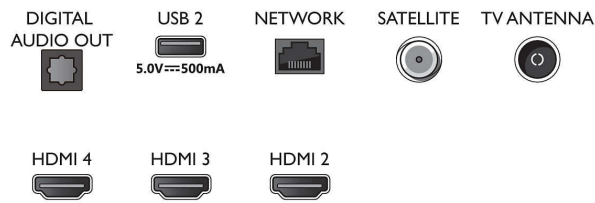

Bild/Anzeige

- Bildformat: 16:9
- Bildschirmgröße diagonal (Zoll): 70 Zoll
- Bildschirmgröße diagonal (cm): 177 cm
- Anzeige: 4K Ultra HD LED

- Auflösung des Displays: 3.840 x 2.160
- Picture Engine: Pixel Precise Ultra HD
- Bildoptimierung: Ultra Resolution, Dolby Vision, HLG (Hybrid Log Gamma), HDR10+ kompatibel
- Bildschirmgröße diagonal (Zoll): 70 Zoll

Side

Bottom

4K UHD LED Android TV

TV mit 3-seitigem Ambilight Unterstützung gängiger HDR-Formate, Dolby Vision und Dolby Atmos, 177 cm (70") Android TV

Daten

- Videotext: 1.000 Seiten Hypertext
- HEVC-Unterstützung