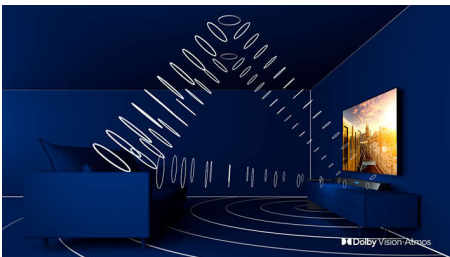

PHILIPS

4K UHD LED Android TV

TV mit 3-seitigem Ambilight Unterstützung gängiger HDR-Formate, Dolby Vision und Dolby Atmos, 177 cm (70") Android TV

Besonderheiten

70PUS7906/12

3-seitiges Ambilight

Mit Philips Ambilight fühlt sich jeder Moment echt an. Intelligente LEDs, die den Fernseher umranden, reagieren auf die Handlungen auf dem Bildschirm und leuchten so eindrucksvoll, dass es Sie fesselt. Erleben Sie es nur einmal und Sie verstehen, warum Sie keinen Fernseher mehr ohne Ambilight möchten.

Dolby Vision + Dolby Atmos

Die Unterstützung von erstklassigem Dolby-Klang und Dolby-Videoformaten bedeutet, dass die HDR-Inhalte, die Sie sich ansehen, großartig klingen und aussehen. Genießen Sie ein Bild genau wie vom Regisseur gewollt und erleben Sie einen raumfüllenden klaren und tiefen Sound.