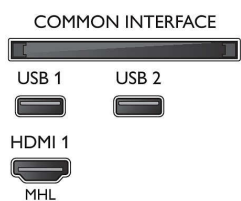

Power

- Netzstrom: AC: 220 bis 240 V, 50/60 Hz
- Umgebungstemperatur: 5 °C bis 35 °C
- Standby-Stromverbrauch: $\leq 0,3\text{ W}$
- Energieeffizienzklasse: A+
- Stromversorgung mit EU-Energie-Label: 31 W
- Energiesparfunktionen: Sleep-Timer, Eco-Modus, Bildabschaltung (bei Radiobetrieb)
- Stromverbrauch (ausgeschaltet): N/V
- Jährlicher Energieverbrauch: 46 kWh
- Bleihaltig: Ja*
- Quecksilbergehalt: 0 mg

Zubehör

- Mitgeliefertes Zubehör: Fernbedienung, 2 AAA-Batterien, Netzkabel, Kurzanleitung, Broschüre zu rechtlichen und Sicherheitsinformationen, Standfuß

Farbe und Design

- Vorderseite des Fernsehers: White High Gloss

Abmessungen

- Gerätebreite: 731,6 mm
- Gerätehöhe: 514,5 mm
- Gerätetiefe: 58,9 mm
- Produktgewicht: 5,9 kg
- Gerätebreite (inkl. Fuß): 731,6 mm
- Gerätehöhe (inkl. Fuß): 514,5 mm
- Gerätetiefe (inkl. Fuß): 170,0 mm
- Produktgewicht (inkl. Standfuß): 5,9 kg
- Verpackungsbreite: 798 mm
- Verpackungshöhe: 593 mm
- Verpackungstiefe: 224 mm
- Gewicht (inkl. Verpackung): 7,4 kg
- Breitenabstand des Standfußes: 287,7 mm

Connections

Side