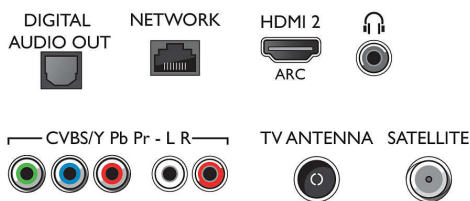

Rear

Ausstellungsdatum
2023-10-16

Version: 8.0.1

EAN: 87 18863 01627 5

© 2023 Koninklijke Philips N.V.
Alle Rechte vorbehalten.

Technische Daten können ohne vorherige Ankündigung geändert werden. Die Marken sind Eigentum von Koninklijke Philips N.V. oder der jeweiligen Firmen.

www.philips.com

* EPG und der darin angezeigte Sendezeitraum (bis zu 8 Tage) ist vom Land und Anbieter abhängig.

* Energieverbrauch in kWh pro Jahr, beruhend auf dem Stromverbrauch des Fernsehers, wenn dieser 4 Stunden pro Tag an 365 Tagen in Betrieb ist. Der tatsächliche Energieverbrauch hängt davon ab, wie der Fernseher verwendet wird.

* Der Fernseher unterstützt DVB-T-Empfang für Free-to-Air-Übertragungen. Bestimmte DVB-T-Betreiber werden möglicherweise nicht unterstützt. Eine aktuelle Liste dieser Betreiber finden Sie in den FAQs auf der Philips Support-Website. Bei einigen Betreibern sind Conditional Access und ein Abonnement erforderlich. Weitere Informationen erhalten Sie von Ihrem Betreiber.

* (Philips) nur mit spezifischem Philips Player kompatibel.

* Einige Komponenten dieses Fernsehers, bei denen technologisch keine Alternative besteht, enthalten Blei. Dies entspricht der geltenden Ausnahmeregelung der RoHS-Richtlinie.