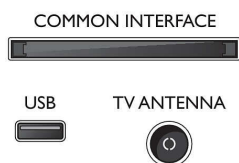

Connections

Side

Bottom

Ausstellungsdatum
2024-02-13

Version: 6.0.1

EAN: 87 18863 02362 4

© 2024 Koninklijke Philips N.V.
Alle Rechte vorbehalten.

Technische Daten können ohne vorherige Ankündigung geändert werden. Die Marken sind Eigentum von Koninklijke Philips N.V. oder der jeweiligen Firmen.