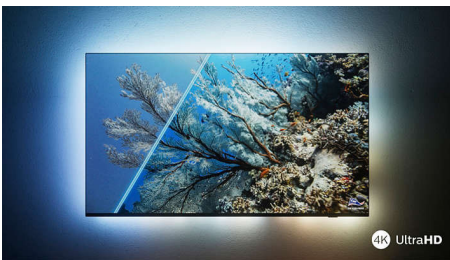

PHILIPS

4K UHD LED Android TV

TV mit 3-seitigem Ambilight Unterstützung gängiger HDR-Formate, Dolby Vision und Dolby Atmos, 177 cm (70") Android TV

Besonderheiten

70PUS8007/12

Philips Ambilight

Mit Philips Ambilight wird das brillante Fernseherlebnis eines Philips Fernsehers noch besser! LED-Lichter am Rand des Fernsehers leuchten und wechseln die Farbe in perfekter Synchronisierung mit den Farben auf dem Bildschirm oder Ihrer Musik. Ambilight ist so warm und beeindruckend, dass Sie keinen Fernseher mehr ohne möchten.

4K UHD LED TV

Genießen Sie alles, was Sie auf diesem 4K UHD LED TV sehen. Die Philips Pixel Precise Ultra HD Engine optimiert die Bildqualität für scharfe Bilder, satte Farben und flüssige Bewegungen. Sie erhalten jedes Mal das beste Fernseherlebnis.