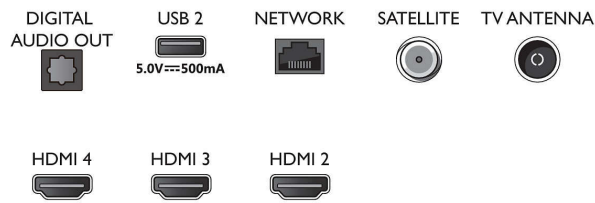

Connections

Side

Bottom

4K UHD LED Android TV

TV mit 3-seitigem AmbientLight Unterstützung gängiger HDR-Formate, Dolby Vision und Dolby Atmos, 177 cm (70") Android TV

Daten

- Vorinstallierte Apps: Amazon Prime Video, BBC iPlayer, Disney+, Netflix, YouTube
- Speicherkapazität (Flash): 16 GB*
- Gaming Cloud: Stadia