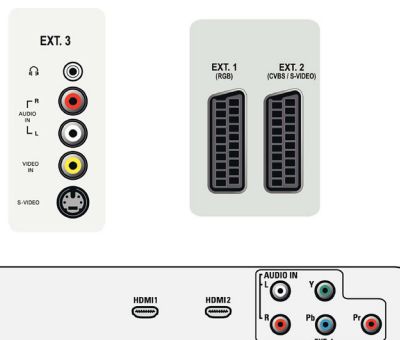

Lautsprecher

- Integrierte Lautsprecher: 2

Anschlüsse

- Anzahl Scartanschlüsse: 2
- Ext 1 Scart: Audio links/rechts, FBAS-Ein-/Ausgang, RGB
- Ext 2 Scart: Audio links/rechts, FBAS-Ein-/Ausgang, S-Video-Eingang
- Weitere Anschlüsse: Kopfhörerausgang, Common Interface
- Ext 3: S-Video-Eingang, FBAS-Eingang, Linker/rechter Audio-Eingang
- Ext 4: YPbPr, Linker/rechter Audio-Eingang
- Ext 5: HDMI
- Ext 6: HDMI

- Fernbedienung, Batterien für Fernbedienung
- Optionales Zubehör: Fußbodenständer

Abmessungen

- Gerätebreite: 816,9 mm
- Gerätehöhe: 552,5 mm
- Gerätetiefe: 115,5 mm
- Produktgewicht: 16,3 kg
- Gerätebreite (inkl. Fuß): 816,9 mm
- Gerätehöhe (inkl. Fuß): 610 mm
- Gerätetiefe (inkl. Fuß): 238 mm
- Produktgewicht (inkl. Standfuß): 19,3 kg
- Verpackungsbreite: 892 mm
- Verpackungshöhe: 642 mm
- Verpackungstiefe: 315 mm
- Gewicht (inkl. Verpackung): 22,0 kg
- Kompatible Wandhalterung: 200 x 100 mm