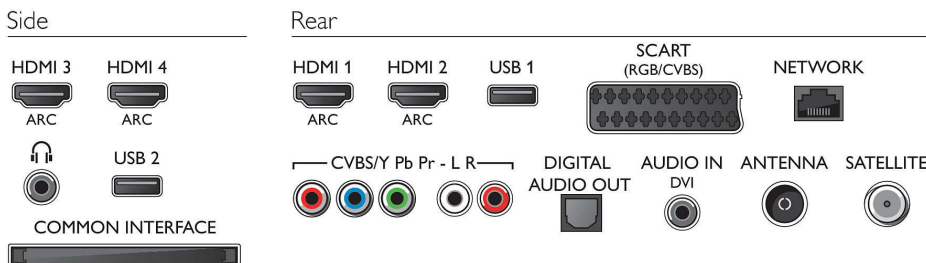

Leistung

- Netzstrom: AC: 220 bis 240 V, 50/60 Hz
- Umgebungstemperatur: 5 °C bis 35 °C
- Standby-Stromverbrauch: $\leq 0,3\text{ W}$
- Energieeffizienzklasse: A+
- Stromversorgung mit EU-Energie-Label: 79 W

- Energiesparfunktionen: Sleep-Timer, Eco-Modus, Bildabschaltung (bei Radiobetrieb)
- Stromverbrauch (ausgeschaltet): $\leq 0,3$
- Jährlicher Energieverbrauch: 115 kWh

Zubehör

- Mitgeliefertes Zubehör: 2 x Active3D-Brille, Fernbedienung, 2 AAA-Batterien, Tischfuß, Netzkabel, Kurzanleitung, Broschüre zu rechtlichen und Sicherheitsinformationen, Garantiekarte
- Optionales Zubehör: Philips Fernsehkamera PTA317, Aktive Brille PTA509, Aktive Brille PTA519

Abmessungen

- Gerätebreite: 1299 mm
- Gerätehöhe: 769 mm
- Gerätetiefe: 38 mm
- Produktgewicht: 24 kg
- Gerätebreite (inkl. Fuß): 1299 mm
- Gerätehöhe (inkl. Fuß): 828 mm
- Gerätetiefe (inkl. Fuß): 300 mm
- Produktgewicht (inkl. Standfuß): 25.6 kg
- Verpackungsbreite: 1535 mm
- Verpackungshöhe: 881 mm
- Verpackungstiefe: 160 mm
- Gewicht (inkl. Verpackung): 32,4 kg
- Kompatible Wandhalterung: 400 x 400 mm

Connections

Ausstellungsdatum
2024-01-06

Version: 6.3.1

EAN: 87 12581 71870 1

© 2024 Koninklijke Philips N.V.
Alle Rechte vorbehalten.

Technische Daten können ohne vorherige Ankündigung geändert werden. Die Marken sind Eigentum von Koninklijke Philips N.V. oder der jeweiligen Firmen.

www.philips.com

* Die MyRemote App und ihre Funktionen können je nach Fernsehmodell und Land sowie je nach mobilem Gerät und Betriebssystem abweichen. Weitere Informationen finden Sie unter www.philips.com/TV.

* Besuchen Sie für Informationen zur Verfügbarkeit der Smart TV-App in Ihrem Land oder zum Beziehen der App www.philips.com/TV.

* Cloud TV-Angebot hängt von der Verfügbarkeit im Land und Regelungen ab.

* Die Kompatibilität ist nur bei Android 4.2 mit Wi-Fi Miracast-Unterstützung gegeben. Weitere Informationen finden Sie in der Dokumentation des entsprechenden Geräts.

* USB-Aufnahme nur für digitale Sender. Aufnahmen können durch Kopierschutz (CI+) eingeschränkt sein. Es können länder- und senderspezifische Einschränkungen gelten.

* Die Philips Fernsehkamera (PTA317) wird separat angeboten.

* Eltern sollten während der 3D-Wiedergabe ihre Kinder überwachen und sicherstellen, dass sie sich nicht unwohl fühlen (wie oben beschrieben). Die Wiedergabe von 3D wird nicht für Kinder unter sechs Jahren empfohlen, da ihr visuelles System noch nicht vollständig ausgebildet ist.

* Der Fernseher unterstützt DVB-T-Empfang für Free-to-Air-Übertragungen. Bestimmte DVB-T-Betreiber werden möglicherweise nicht unterstützt. Eine aktuelle Liste dieser Betreiber finden Sie in den FAQs auf der Philips Support-Website. Bei einigen Betreibern sind Conditional Access und ein Abonnement erforderlich. Weitere Informationen erhalten Sie von Ihrem Betreiber.

* Energieverbrauch in kWh pro Jahr, beruhend auf dem Stromverbrauch des Fernsehers, wenn dieser 4 Stunden pro Tag an 365 Tagen in Betrieb ist. Der tatsächliche Energieverbrauch hängt davon ab, wie der Fernseher verwendet wird.

* (Philips) nur mit spezifischem Philips Player kompatibel.

* EPG und der darin angezeigte Sendezeitraum (bis zu 8 Tage) ist vom Land und Anbieter anhängig.