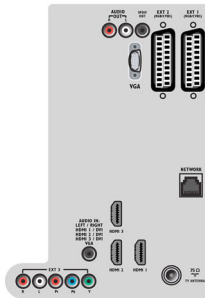

Daten

Ambilight

- Ambilight-Funktionen: Ambilight Spectra, Lounge-Beleuchtungsmodus
- Ambilight-Beleuchtungssystem: Breites LED-Farbspektrum
- Dimm-Funktion: Manuell und über Lichtsensor

Bild/Anzeige

- Bildformat: Breitbild

- Bildschirmgröße diagonal (Zoll): 37 Zoll
- Bildschirmgröße diagonal (cm): 94 cm
- Gehäusefarbe: Hochglanz Dekofront mit schwarzem Gehäuse
- Auflösung des Displays: 1.920 x 1.080p
- Helligkeit: 500 cd/m²
- Bildoptimierung: Pixel Precise HD, 3:2- bis 2:2-Bewegungs-Pulldown, 3D-Kammfilter, Active Control + Lichtsensor, Digitale Rauschminderung

- (DMN), Dynamische Kontrastoptimierung, Luminance Transient Improver, Progressive Scan, 2D-/3D-Rauschreduzierung, 100Hz LCD, HD Natural Motion
- Bildschirmtyp: Full HD-LCD-Display, W-UXGA Act. Matrix
- Dynamischer Bildschirmkontrast: 80000:1
- Reaktionszeit (Standard): 3 ms
- Betrachtungswinkel: 176 ° (H)/176 ° (V)

Rear connectors

Side