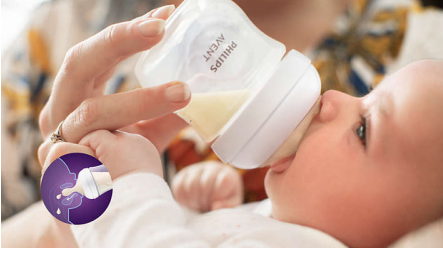

SCY965

Bebeğinizin bireysel süt emme ritmini destekler Meme ucu gibi hareket eden biberon emziği

Doğal Tepkili Biberon Emziğinden, yalnızca bebek aktif olarak emdiğinde süt gelir. Bebekler, tıpkı meme emiyormuş gibi kendi doğal ritimlerinde süt içebilir, yutabilir ve nefes alabilir. Emzirmeyi ve biberonla beslemeyi kolaylıkla birleştirebilirsiniz.

Biberonla beslemeyi emzirmeyle kolay birleştirme

- Meme ucu şeklindeki emzikle doğal kavrama
- Biberon emziğinden bebek aktif olarak emdiğinde süt gelir

Diğer avantajlar

- Bebeğiniz için doğru emzik akış hızını seçin
- Damlatmaz emzik tasarımı dökülmeleri ve süt kaybını önler
- Doğal Tepkili Biberon Emzikleri ve Biberonlar BPA içermez*
- Bebeğiniz alışırken sabırlı olun

Hava delikleri bebeğinizin hava yutmasını önler

- Koliği ve rahatsızlığı azaltmak için tasarlanmıştır

Özellikler

Doğal Tepkili Biberon Emziği

Doğal Tepkili Biberon Emziği, bebeğinizin doğal beslenme ritmiyle birlikte hareket ederek emzirme ve biberonla beslemeyi kolaylıkla birleştirmenizi sağlar. Emziğin, yalnızca bebek aktif olarak emdiğinde süt gelmesini sağlayan benzersiz bir ağzı vardır. Bu sayede bebeğiniz yutmak ve nefes almak için durduğunda süt akışı da durur.

Doğal kavrama

Meme ucu hissi veren ve şekil olarak meme ucuna benzeyen geniş, yumuşak ve esnek emzik, meme ucunu taklit ederek bebeğin kolayca kavramasına ve beslenmesine yardımcı olmak için tasarlanmıştır.