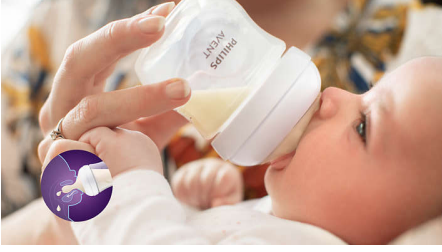

SCY962

Bebeğinizin bireysel süt emme ritmini destekler Meme ucu gibi hareket eden biberon emziği

Doğal Tepkili Biberon Emziğinden, yalnızca bebek aktif olarak emdiğinde süt gelir. Bebekler, tıpkı meme emiyormuş gibi kendi doğal ritimlerinde süt içebilir, yutabilir ve nefes alabilir. Emzirmeyi ve biberonla beslemeyi kolaylıkla birleştirebilirsiniz.

Biberonla beslemeyi emzirmeyle kolay birleştirme

- Meme ucu şeklindeki emzikle doğal kavrama
- Biberon emziğinden bebek aktif olarak emdiğinde süt gelir

Diğer avantajlar

- Bebeğiniz için doğru emzik akış hızını seçin
- Damlatmaz emzik tasarımı dökülmeleri ve süt kaybını önler
- Doğal Tepkili Biberon Emzikleri ve Biberonlar BPA içermez*
- Bebeğiniz alışırken sabırlı olun

Hava delikleri bebeğinizin hava yutmasını önler

- Koliği ve rahatsızlığı azaltmak için tasarlanmıştır

Özellikler

Doğal Tepkili Biberon Emziği

Doğal Tepkili Biberon Emziği, bebeğinizin doğal beslenme ritmiyle birlikte hareket ederek emzirme ve biberonla beslemeyi kolaylıkla birleştirmenizi sağlar. Emziğin, yalnızca bebek aktif olarak emdiğinde süt gelmesini sağlayan benzersiz bir ağzı vardır. Bu sayede bebeğiniz yutmak ve nefes almak için durduğunda süt akışı da durur.

Doğal kavrama

Meme ucu hissi veren ve şekil olarak meme ucuna benzeyen geniş, yumuşak ve esnek emzik, meme ucunu taklit ederek bebeğin kolayca kavramasına ve beslenmesine yardımcı olmak için tasarlanmıştır.