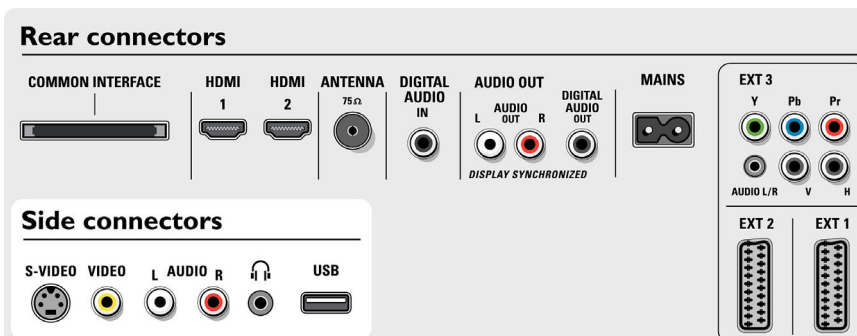

Ton

- Ausgangsleistung (RMS): 2 x 15 W
- Soundsystem: Virtual Dolby Digital
- Verbesserung der Soundqualität: Digitale Signalverarbeitung, Dynamic Bass Enhancement, Grafik-Equalizer

Lautsprecher

- Integrierte Lautsprecher: 4
- Lautsprecher-Typen: Integrierte Tieftöner mit wOOx, Kalotten-Hochtöner

Anschlüsse

- Vordere/seitliche Anschlüsse: Linker/rechter Audio-Eingang, FBAS-Eingang, Kopfhörerausgang, S-Video-Eingang, USB
- Ext 1 Scart: Audio links/rechts, FBAS-Ein-/Ausgang, RGB
- Ext 2 Scart: Audio links/rechts, FBAS-Ein-/Ausgang, RGB, S-Video-Eingang, S-Video-Ausgang
- Weitere Anschlüsse: Analog L/R Audioausgang, PC-VGA-Eingang, SP-DIF-Eingang (koaxial), SP-DIF-Ausgang (koaxial), Common Interface
- Ext 3: YPbPr, Linker/rechter Audio-Eingang
- Ext 4: HDMI
- Ext 5: HDMI

Leistung

- Netzstrom: 220 bis 240 VAC +/- 10 %
- Umgebungstemperatur: 5 °C bis 40 °C

- Stromverbrauch: 246 W
- Standby-Stromverbrauch: 0,8 W

Zubehör

- Mitgeliefertes Zubehör: Standfuß, Antennenkabel
- Optionales Zubehör: Fußbodenständer

Abmessungen

- Gerätebreite: 1249 mm
- Gerätehöhe: 764 mm
- Gerätetiefe: 111 mm
- Produktgewicht: 35 kg
- Gerätehöhe (inkl. Fuß): 824 mm
- Gerätetiefe (inkl. Fuß): 698 mm
- Verpackungsbreite: 1327 mm
- Verpackungshöhe: 973 mm
- Verpackungstiefe: 328 mm
- Gewicht (inkl. Verpackung): 59 kg
- Kompatible Wandhalterung: 800 x 400 mm

Ausstellungsdatum
2024-01-08

Version: 2.0.9

EAN: 87 12581 33505 2

© 2024 Koninklijke Philips N.V.
Alle Rechte vorbehalten.

Technische Daten können ohne vorherige Ankündigung geändert werden. Die Marken sind Eigentum von Koninklijke Philips N.V. oder der jeweiligen Firmen.

www.philips.com