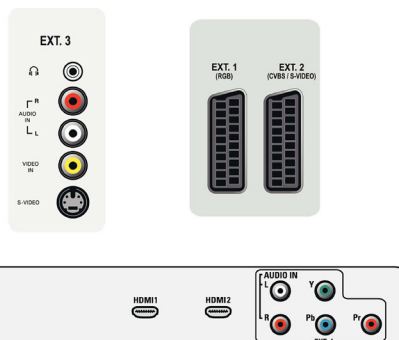

- Bedienelemente, Smart Picture, Smart Sound
- Uhr: Sleep-Timer, Wecker
- Bildschirmformat-Anpassung: 4:3, Breitbildformat 14:9, Breitbildformat 16:9, Untertitel-Zoom, SuperZoom, Breitbild
- Elektronische Programmzeitschrift (EPG): 8-Tage-EPG
- Fernbedienung: Fernseher
- Fernbedienungstyp: RC2034301/01
- Videotext: 500 Seiten Smart Text
- Bild im Bild: Videotext-Doppelbild
- Verbesserung des Videotexts: 4 Lieblings-Seiten, Programminformationszeile

Lautsprecher

- Integrierte Lautsprecher: 2

Anschlüsse

- Anzahl Scartanschlüsse: 2
- Ext 1 Scart: Audio links/rechts, FBAS-Ein-/Ausgang, RGB
- Ext 2 Scart: Audio links/rechts, FBAS-Ein-/Ausgang, S-Video-Eingang
- Weitere Anschlüsse: Kopfhörerausgang, Common Interface
- Ext 3: S-Video-Eingang, FBAS-Eingang, Linker/rechter Audio-Eingang
- Ext 4: YPbPr, Linker/rechter Audio-Eingang
- Ext 5: HDMI
- Ext 6: HDMI

- Fernbedienung, Batterien für Fernbedienung
- Optionales Zubehör: Fußbodenständer

Abmessungen

- Gerätebreite: 944 mm
- Gerätehöhe: 628 mm
- Gerätetiefe: 113 mm
- Produktgewicht: 21,6 kg
- Gerätebreite (inkl. Fuß): 944 mm
- Gerätehöhe (inkl. Fuß): 690 mm
- Gerätetiefe (inkl. Fuß): 286 mm
- Produktgewicht (inkl. Standfuß): 29,6 kg
- Verpackungsbreite: 1014 mm
- Verpackungshöhe: 733 mm
- Verpackungstiefe: 330 mm
- Gewicht (inkl. Verpackung): 35 kg
- Kompatible Wandhalterung: 600 x 400 mm