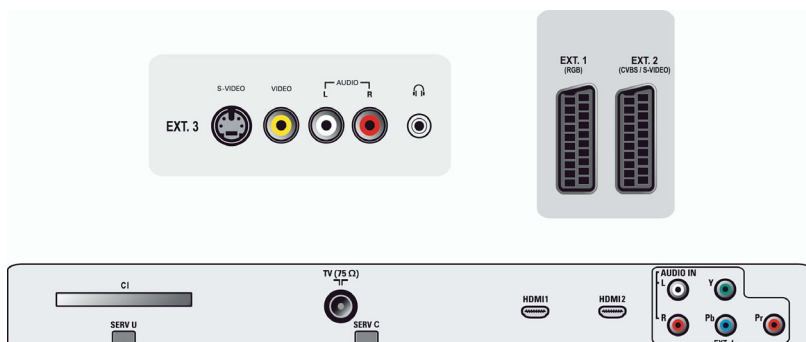

Lautsprecher

- Integrierte Lautsprecher: 2

Anschlüsse

- Anzahl Scartanschlüsse: 2
- Ext 1 Scart: Audio links/rechts, FBAS-Ein-/Ausgang, RGB
- Ext 2 Scart: Audio links/rechts, FBAS-Ein-/Ausgang, S-Video-Eingang
- Weitere Anschlüsse: Kopfhörerausgang, Common Interface
- Ext 3: S-Video-Eingang, FBAS-Eingang, Linker/rechter Audio-Eingang
- Ext 4: YPbPr, Linker/rechter Audio-Eingang
- Ext 5: HDMI
- Ext 6: HDMI

Leistung

- Netzstrom: 220 bis 240 V, 50/60 Hz
- Umgebungstemperatur: 5 °C bis 40 °C
- Stromverbrauch: 360 W
- Standby-Stromverbrauch: ≤ 1 W

Zubehör

- Mitgeliefertes Zubehör: Standfuß, Netzkabel,

- Kurzanleitung, Bedienungsanleitung, Registrierungskarte, Garantiezertifikat, Fernbedienung, Batterien für Fernbedienung
- Optionales Zubehör: Fußbodenständer

Abmessungen

- Gerätebreite: 1.250 mm
- Gerätehöhe: 819,4 mm
- Gerätetiefe: 107,6 mm
- Produktgewicht: 47,5 kg
- Gerätebreite (inkl. Fuß): 1250 mm
- Gerätehöhe (inkl. Fuß): 877.4 mm
- Gerätetiefe (inkl. Fuß): 325 mm
- Produktgewicht (inkl. Standfuß): 57.5 kg
- Verpackungsbreite: 1347 mm
- Verpackungshöhe: 912 mm
- Verpackungstiefe: 388 mm
- Gewicht (inkl. Verpackung): 64 kg
- Kompatible Wandhalterung: 600 x 400 mm

Ausstellungsdatum
2024-01-08

Version: 5.1.8

EAN: 87 12581 31508 5

© 2024 Koninklijke Philips N.V.
Alle Rechte vorbehalten.

Technische Daten können ohne vorherige Ankündigung geändert werden. Die Marken sind Eigentum von Koninklijke Philips N.V. oder der jeweiligen Firmen.

www.philips.com