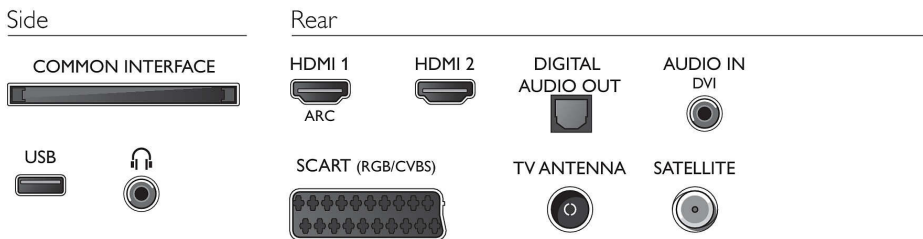

Leistung

- Netzstrom: AC: 220 bis 240 V, 50/60 Hz
- Umgebungstemperatur: 5 °C bis 35 °C
- Standby-Stromverbrauch: $\leq 0,3\text{ W}$
- Energieeffizienzklasse: A
- Stromversorgung mit EU-Energie-Label: 35 W
- Energiesparfunktionen: Sleep-Timer, Eco-Modus, Bildabschaltung (bei Radiobetrieb)
- Stromverbrauch (ausgeschaltet): 0,5
- Jährlicher Energieverbrauch: 51 kWh
- Bleihaltig: Ja*
- Quecksilbergehalt: 0 mg

Zubehör

- Mitgeliefertes Zubehör: Fernbedienung, 2 AAA-Batterien, Standfuß, Netzkabel, Kurzanleitung, Broschüre zu rechtlichen und Sicherheitsinformationen

Abmessungen

- Gerätebreite: 726,5 mm
- Gerätehöhe: 425,4 mm
- Gerätetiefe: 79,2 mm
- Produktgewicht: 4,66 kg
- Gerätebreite (inkl. Fuß): 726,5 mm
- Gerätehöhe (inkl. Fuß): 476,6 mm
- Gerätetiefe (inkl. Fuß): 184,6 mm
- Produktgewicht (inkl. Standfuß): 4,75 kg
- Verpackungsbreite: 800 mm
- Verpackungshöhe: 520 mm
- Verpackungstiefe: 150 mm
- Gewicht (inkl. Verpackung): 6,6 kg
- Kompatible Wandhalterung: 100 x 100 mm
- Breitenabstand des Standfußes: 343,57 mm

Connections

Ausstellungsdatum
2024-01-06

Version: 10.2.1

EAN: 87 18863 01001 3

© 2024 Koninklijke Philips N.V.
Alle Rechte vorbehalten.

Technische Daten können ohne vorherige Ankündigung geändert werden. Die Marken sind Eigentum von Koninklijke Philips N.V. oder der jeweiligen Firmen.

www.philips.com

* EPG und der darin angezeigte Sendezeitraum (bis zu 8 Tage) ist vom Land und Anbieter anhängig.

* Energieverbrauch in kWh pro Jahr, beruhend auf dem Stromverbrauch des Fernsehers, wenn dieser 4 Stunden pro Tag an 365 Tagen in Betrieb ist. Der tatsächliche Energieverbrauch hängt davon ab, wie der Fernseher verwendet wird.

* Der Fernseher unterstützt DVB-T-Empfang für Free-to-Air-Übertragungen. Bestimmte DVB-T-Betreiber werden möglicherweise nicht unterstützt. Eine aktuelle Liste dieser Betreiber finden Sie in den FAQs auf der Philips Support-Website. Bei einigen Betreibern sind Conditional Access und ein Abonnement erforderlich. Weitere Informationen erhalten Sie von Ihrem Betreiber.

* (Philips) nur mit spezifischem Philips Player kompatibel.