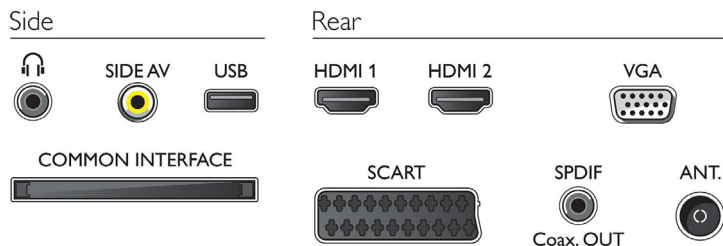

Anschlüsse

- Anzahl der A/V-Anschlüsse: 1
- Anzahl HDMI-Anschlüsse: 2
- Anzahl der Scartanschlüsse (RGB/CVBS): 1
- Anzahl der USB-Anschlüsse: 1
- Weitere Anschlüsse: CI+1.3-zertifiziert, Antenne IEC75, Common Interface Plus (CI+), Kopfhörerausgang, PC-VGA-Eingang und L/R Audio-Eingang, Digitaler Audio-Ausgang (koaxial)

Leistung

- Netzstrom: AC: 220 bis 240 V, 50/60 Hz
- Umgebungstemperatur: 5 °C bis 35 °C
- Standby-Stromverbrauch: $\leq 0,3\text{ W}$
- Energieeffizienzklasse: A
- Stromversorgung mit EU-Energie-Label: 41 W
- Energiesparfunktionen: Sleep-Timer, Eco-Modus, Lichtsensor, Bildabschaltung (bei Radiobetrieb)
- Stromverbrauch (ausgeschaltet): $\leq 0,3$
- Jährlicher Energieverbrauch: 59 kWh

Zubehör

- Mitgeliefertes Zubehör: Fernbedienung, 2 AAA-Batterien, Standfuß, Kurzanleitung, Garantiekarte, Seitliches AV-Verbindungskabel, Bedienungsanleitung, Broschüre zu rechtlichen und Sicherheitsinformationen

Abmessungen

- Gerätebreite: 744 mm
- Gerätehöhe: 451 mm
- Gerätetiefe: 90 mm
- Produktgewicht: 6,3 kg
- Gerätebreite (inkl. Fuß): 744 mm
- Gerätehöhe (inkl. Fuß): 494 mm
- Gerätetiefe (inkl. Fuß): 185 mm
- Produktgewicht (inkl. Standfuß): 6,9 kg
- Verpackungsbreite: 915 mm
- Verpackungshöhe: 585 mm
- Verpackungstiefe: 145 mm
- Gewicht (inkl. Verpackung): 9,5 kg
- Kompatible Wandhalterung: 200 x 100 mm

Ausstellungsdatum
2024-01-08

Version: 11.0.7

EAN: 87 12581 66813 6

© 2024 Koninklijke Philips N.V.
Alle Rechte vorbehalten.

Technische Daten können ohne vorherige Ankündigung geändert werden. Die Marken sind Eigentum von Koninklijke Philips N.V. oder der jeweiligen Firmen.

www.philips.com

* USB-Aufnahme nur für digitale Sender. Aufnahmen können durch Kopierschutz (CI+) eingeschränkt sein. Es können länder- und senderspezifische Einschränkungen gelten.

* Der Fernseher unterstützt DVB-T-Empfang für Free-to-Air-Übertragungen. Bestimmte DVB-T-Betreiber werden möglicherweise nicht unterstützt. Eine aktuelle Liste dieser Betreiber finden Sie in den FAQs auf der Philips Support-Website. Bei einigen Betreibern sind Conditional Access und ein Abonnement erforderlich. Weitere Informationen erhalten Sie von Ihrem Betreiber.

* Energieverbrauch in kWh pro Jahr, beruhend auf dem Stromverbrauch des Fernsehers, wenn dieser 4 Stunden pro Tag an 365 Tagen in Betrieb ist. Der tatsächliche Energieverbrauch hängt davon ab, wie der Fernseher verwendet wird.

* EPG und der darin angezeigte Sendezeitraum (bis zu 8 Tage) ist vom Land und Anbieter abhängig.