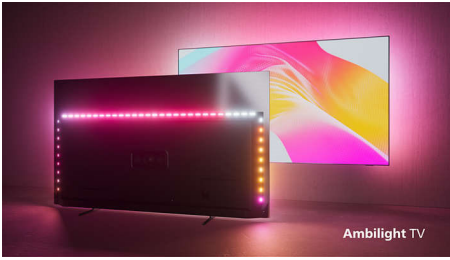

PHILIPS

4K UHD LED Android TV

TV mit 3-seitigem Ambilight Unterstützung gängiger HDR-Formate, Dolby Vision und Dolby Atmos, 177 cm (70") Android TV

Besonderheiten

70PUS8007/12

Philips Ambilight

Mit Philips Ambilight wird das brillante Fernseherlebnis eines Philips Fernsehers noch besser! LED-Lichter am Rand des Fernsehers leuchten und wechseln die Farbe in perfekter Synchronisierung mit den Farben auf dem Bildschirm oder Ihrer Musik. Ambilight ist so warm und beeindruckend, dass Sie keinen Fernseher mehr ohne möchten.

4K UHD LED TV

Genießen Sie alles, was Sie auf diesem 4K UHD LED TV sehen. Die Philips Pixel Precise Ultra HD Engine optimiert die Bildqualität für scharfe Bilder, satte Farben und flüssige Bewegungen. Sie erhalten jedes Mal das beste Fernseherlebnis.