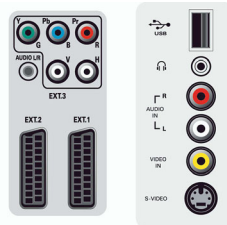

Lautsprecher

- Integrierte Lautsprecher: 4
- Lautsprecher-Typen: Kalotten-Hochtöner

Anschlüsse

- Vordere/seitliche Anschlüsse: Linker/rechter Audio-Eingang, FBAS-Eingang, Kopfhörerausgang, S-Video-Eingang, USB
- Ext 1 Scart: Audio links/rechts, FBAS-Ein-/Ausgang, RGB
- Ext 2 Scart: Audio links/rechts, FBAS-Ein-/Ausgang, RGB, S-Video-Eingang
- Weitere Anschlüsse: Analog L/R Audioausgang, SP-DIF-Eingang (koaxial), SP-DIF-Ausgang (koaxial)
- Ext 3: YPbPr
- Ext 4: HDMI
- Ext 5: HDMI

Leistung

- Netzstrom: 220 bis 240 VAC +/- 10 %
- Umgebungstemperatur: 5 °C bis 40 °C
- Stromverbrauch: 128 W
- Standby-Stromverbrauch: <1 W

Zubehör

- Mitgeliefertes Zubehör: Standfuß, Netzkabel, Bedienungsanleitung, Registrierungskarte,

- Garantiezertifikat, Fernbedienung, Batterien für Fernbedienung
- Optionales Zubehör: Fußbodenständer

Abmessungen

- Gerätebreite: 804,9 mm
- Gerätehöhe: 546,5 mm
- Gerätetiefe: 117,6 mm
- Produktgewicht: 14,4 kg
- Gerätebreite (inkl. Fuß): 804,9 mm
- Gerätehöhe (inkl. Fuß): 609 mm
- Gerätetiefe (inkl. Fuß): 210 mm
- Produktgewicht (inkl. Standfuß): 22,6 kg
- Verpackungsbreite: 877 mm
- Verpackungshöhe: 641 mm
- Verpackungstiefe: 267 mm
- Gewicht (inkl. Verpackung): 22,6 kg
- Kompatible Wandhalterung: 200 x 100 mm

Ausstellungsdatum
2024-01-08

Version: 6.0.9

EAN: 87 12581 30194 1

© 2024 Koninklijke Philips N.V.
Alle Rechte vorbehalten.

Technische Daten können ohne vorherige Ankündigung geändert werden. Die Marken sind Eigentum von Koninklijke Philips N.V. oder der jeweiligen Firmen.

www.philips.com